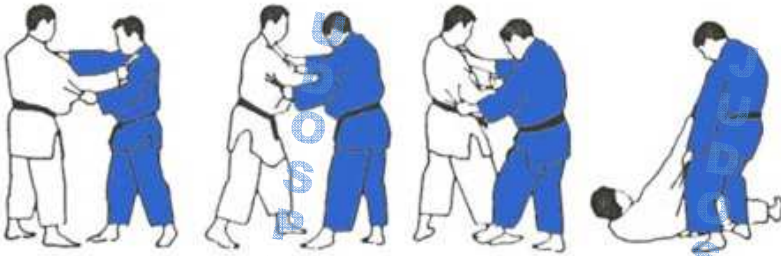

CEINTURE JAUNE

DE-ASHI-BARAI

Balayage du pied avancé

HIZA-GURUMA

Roue autour du genou

SASAE-TSURI-KOMI-ASHI

Blocage du pied en pêchant

UKI-GOSHI

Hanche flottée

O-SOTO-GARI

Grand fauchage extérieur

CEINTURE JAUNE

O-GOSHI

Grande projection de hanche

O-UCHI-GARI

Grand fauchage intérieur