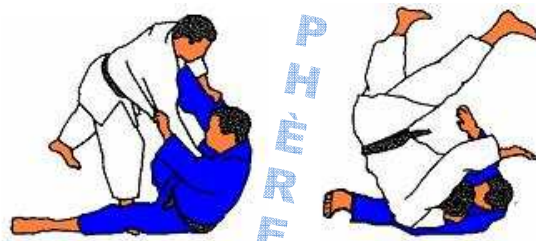

YOKO-OTOSHI

Renversement de côté