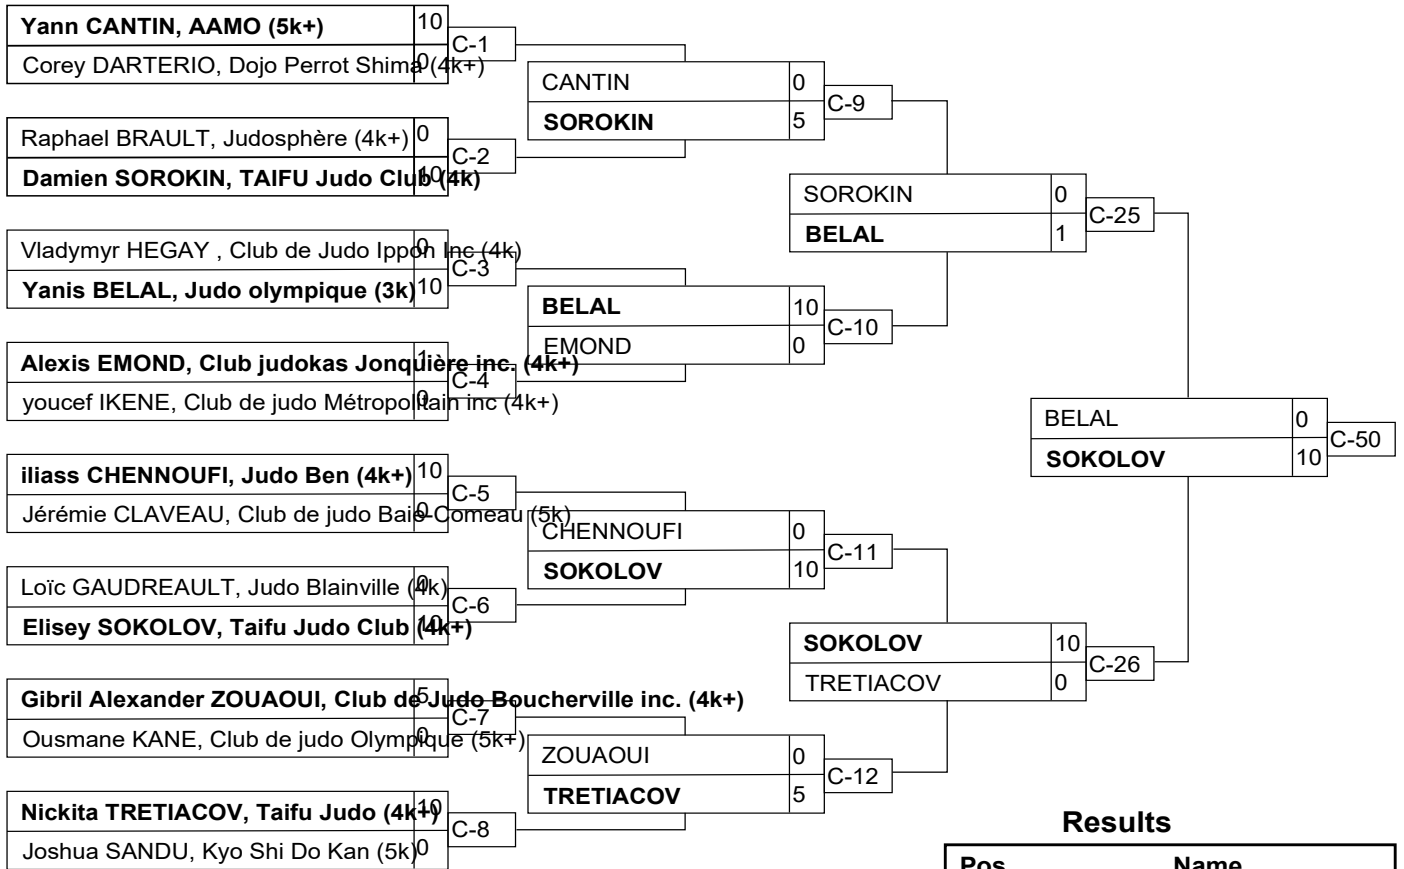

U12M -36

Results

Pos	Name
1	Elisey SOKOLOV, Taifu Judo Club (4k+)
2	Yanis BELAL, Judo olympique (3k)
3	Damien SOROKIN, TAIFU Judo Club (4k)
3	Nickita TRETIACOV, Taifu Judo (4k+)