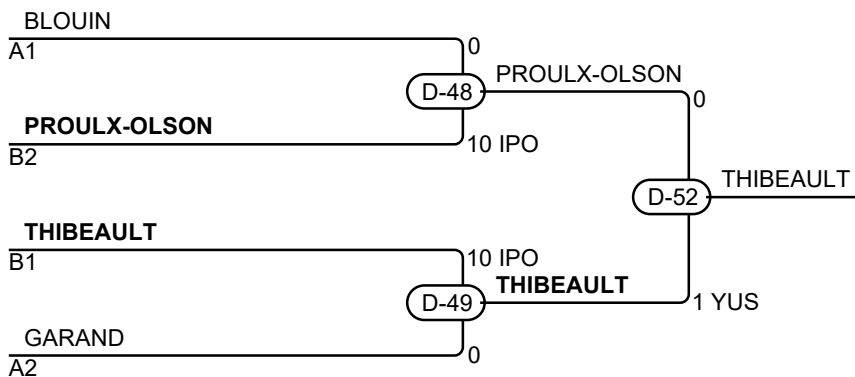

U12F -36

Competitors A

#	Name	Grade	Club	1	2	3	Wins	Pts	Pos
1	Noémie GARAND	4k	Dojo Zenshin	XX	10		1	10	2
2	Kaylee LEWIS	5k	Dojo Perrot Shima		XX		0	0	3
3	Éléonore BLOUIN	5k+	Club de judo Vallée du Richeli	10	10	XX	2	20	1

Matches A

Match	White	Blue	Result	Time	Code
D-20	Noémie GARAND	1 2 Kaylee LEWIS	10 - 0	0:33	IPO
D-30	Noémie GARAND	1 3 Éléonore BLOUIN	0 - 10	2:00	HAN
D-41	Kaylee LEWIS	2 3 Éléonore BLOUIN	0 - 10	0:07	IPO

Competitors B

#	Name	Grade	Club	4	5	6	Wins	Pts	Pos
4	Emma PROULX-OLSON	3k	Dojo Perrot Shima	XX	10		1	10	2
5	Emeline TRIAL	4k	Club de judo St-Jean Bosco de		XX		0	0	3
6	Hayden THIBEAULT	4k+	Club de judo Baie-Comeau	10	10	XX	2	20	1

Matches B

Match	White	Blue	Result	Time	Code
D-21	Emma PROULX-OLSON	4 5 Emeline TRIAL	10 - 0	0:51	IPO
D-31	Emma PROULX-OLSON	4 6 Hayden THIBEAULT	0 - 10	2:00	IPO
D-42	Emeline TRIAL	5 6 Hayden THIBEAULT	0 - 10	0:40	IPO

Results

Pos	Name
1	Hayden THIBEAULT, Club de judo Baie-Comeau
2	Emma PROULX-OLSON, Dojo Perrot Shima
3	Éléonore BLOUIN, Club de judo Vallée du Richeli
3	Noémie GARAND, Dojo Zenshin