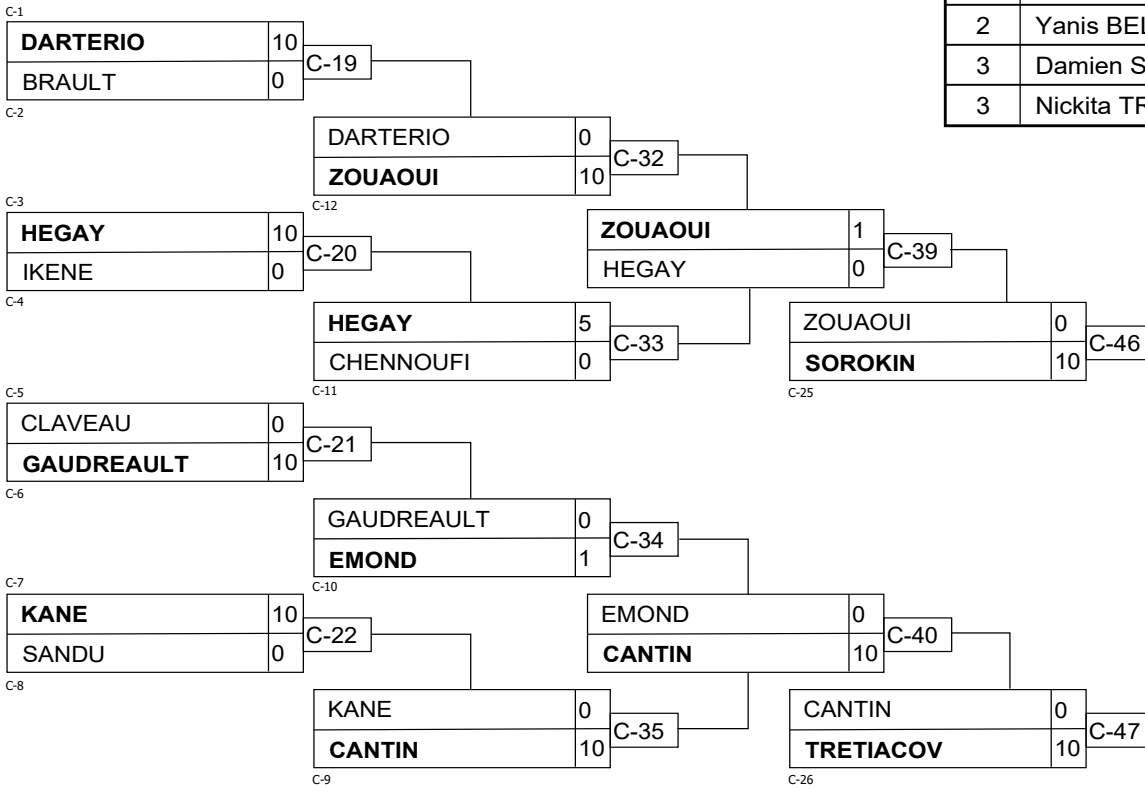

## Results

Pos	Name
1	Elisey SOKOLOV, Taifu Judo Club (4k+)
2	Yanis BELAL, Judo olympique (3k)
3	Damien SOROKIN, TAIFU Judo Club (4k)
3	Nickita TRETIACOV, Taifu Judo (4k+)