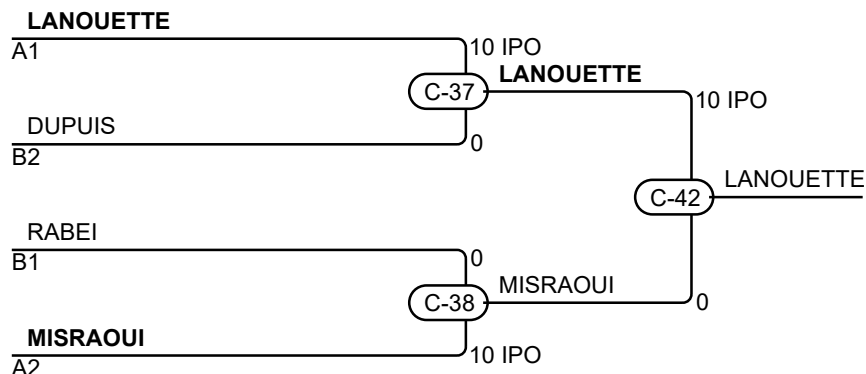

U12F -33

Competitors A

#	Name	Grade	Club	1	2	3	Wins	Pts	Pos
1	Catherine BOUCHER	4k+	Judosphère	XX			0	0	3
2	Léa LANOUILLE	4k+	Judo Blainville	10	XX	10	2	20	1
3	Sabrine MISRAOUI	5k	Club judo St-Leonard	10		XX	1	10	2

Matches A

Match	White	Blue	Result	Time	Code
C-13	Catherine BOUCHER	1 2 Léa LANOUILLE	0 - 10	0:06	IPO
C-23	Catherine BOUCHER	1 3 Sabrine MISRAOUI	0 - 10	0:29	IPO
C-28	Léa LANOUILLE	2 3 Sabrine MISRAOUI	10 - 0	0:14	IPO

Competitors B

#	Name	Grade	Club	4	5	6	Wins	Pts	Pos
4	Dakota PROULX-OLSON	4k+	Dojo Perrot Shima	XX			0	0	3
5	Ines RABEI	4k	Judo Ben	10	XX	10	2	20	1
6	Isla DUPUIS	5k+	Takahashi	10		XX	1	10	2

Matches B

Match	White	Blue	Result	Time	Code
C-14	Dakota PROULX-OLSON	4 5 Ines RABEI	0 - 10	0:26	IPO
C-24	Dakota PROULX-OLSON	4 6 Isla DUPUIS	0 - 10	0:47	IPO
C-29	Ines RABEI	5 6 Isla DUPUIS	10 - 0	1:03	IPO

Results

Pos	Name
1	Léa LANOUILLE, Judo Blainville
2	Sabrine MISRAOUI, Club judo St-Leonard
3	Isla DUPUIS, Takahashi
3	Ines RABEI, Judo Ben