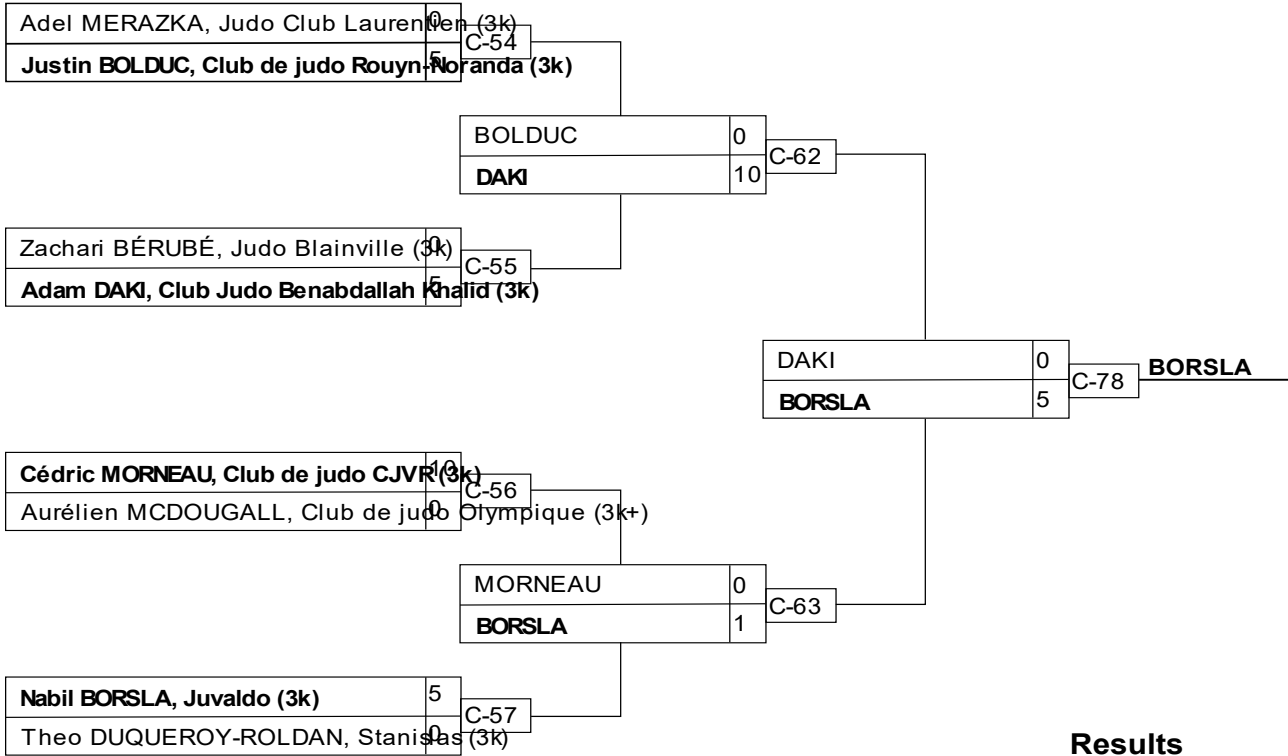

U14M -38 V+

Results

Pos	Name
1	MATIS GANET , Dojo Zenshin (2k)
2	Daniil KREMERMAN, Club de Judo Ippon Inc (3k)
3	Artem NEYOLOV, Taifu judo club (3k)
3	Denis VORONOV, Club de Judo Ippon Inc (3k)

U14M -42 JO

U14M -42 V+

Results

Pos	Name
1	Nabil BORSLA, Juvaldo (3k)
2	Adam DAKI, Club Judo Benabdallah Khalid
3	Aurélien MCDOUGALL, Club de judo Oly
3	Cédric MORNEAU, Club de judo CJVR (

U14M -46 JO

Results

Pos	Name
1	Fahd FITHANE, Club de judo Shidokan inc
2	Samson GILL, Club de judo Métropolitain inc
3	Adel ABID, Club de judo St-Jean Bosco de
3	