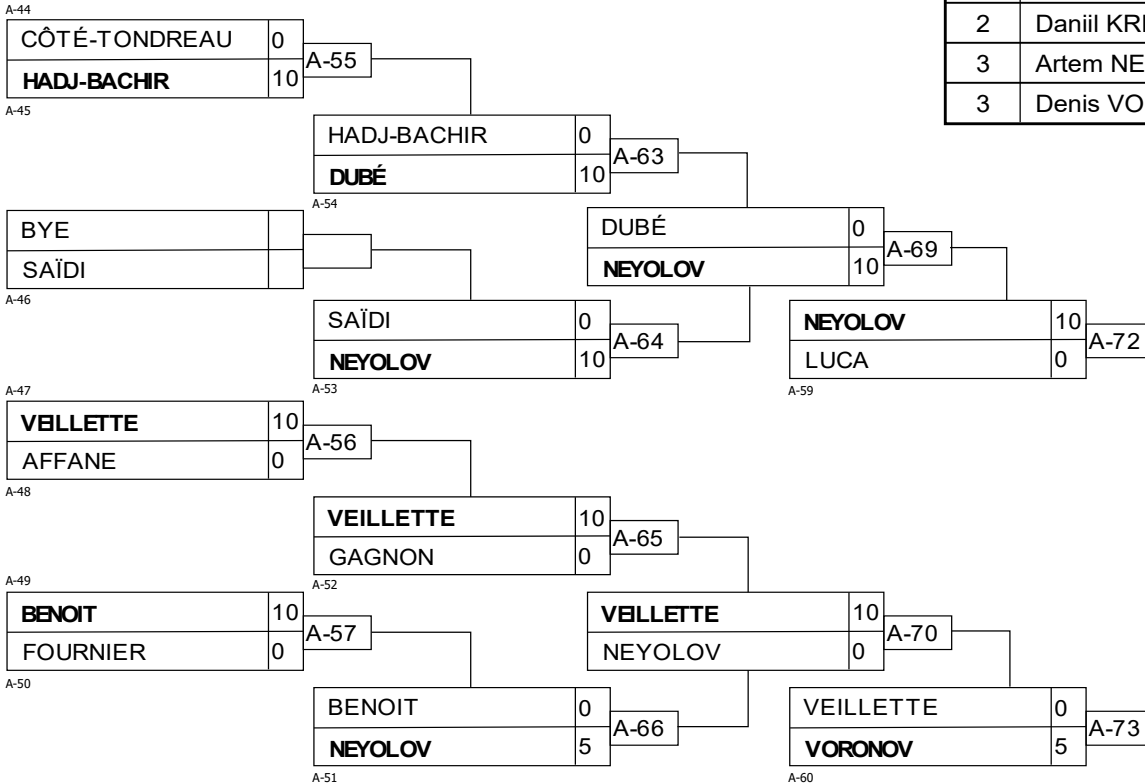

Results

Pos	Name
1	MATIS GANET , Dojo Zenshin (2k)
2	Daniil KREMERMAN, Club de Judo Ippon Inc (3k)
3	Artem NEYOLOV, Taifu judo club (3k)
3	Denis VORONOV, Club de Judo Ippon Inc (3k)