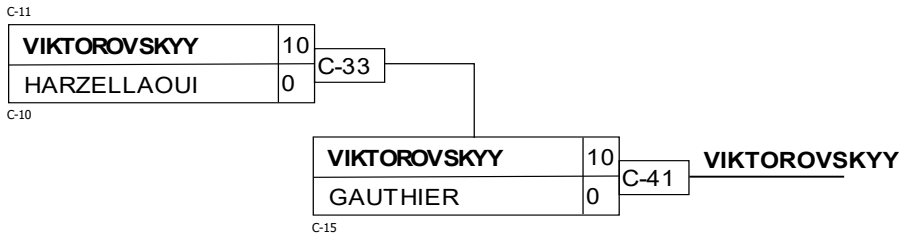

U14M -55 JO

Results

Pos	Name
1	Yemi DIAGNE, Tritton judo (4k)
2	Dave YANA, Arts martiaux Budokai inc. (4k)
3	Dennis VIKTOROVSKYY, Taifu (4k)
3	Maxime CARTIER, Dojo Zenshin (4k)