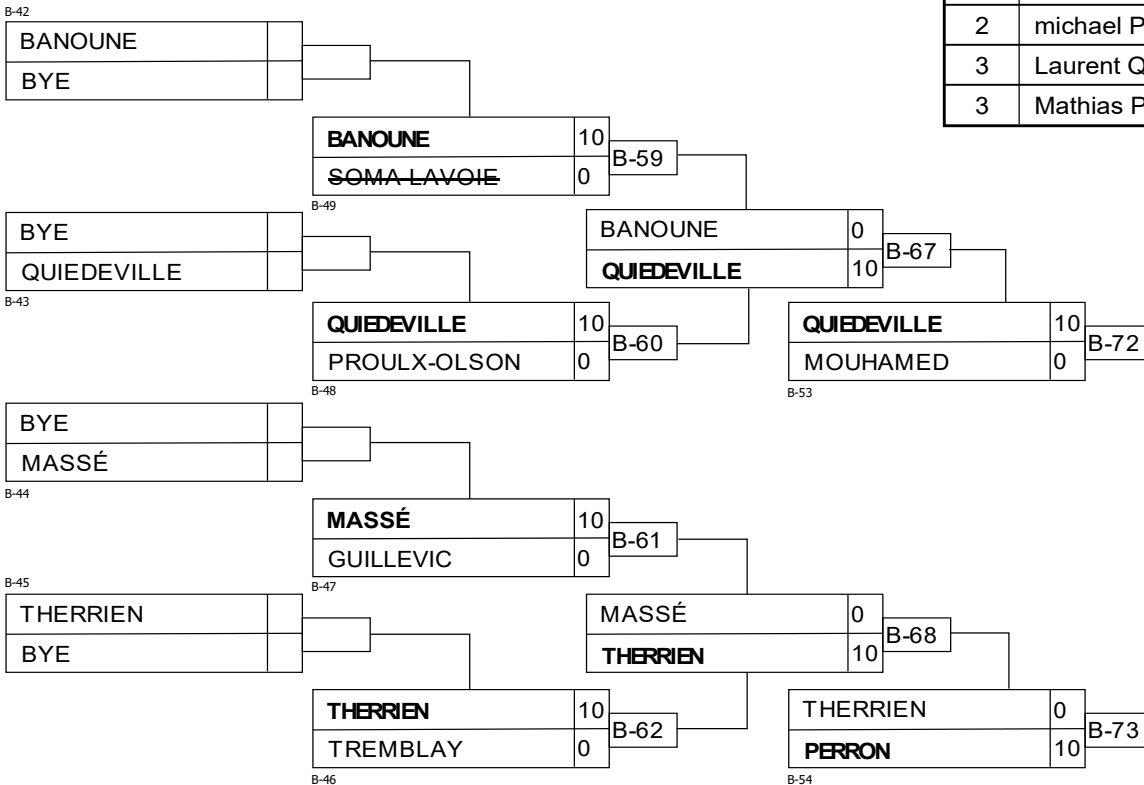

Results

Pos	Name
1	Andrei SCURTU, Club de judo Shidokan inc.
2	Léo FOREST, Club de judo Montréal
3	Samuel GENDRON, Club de judo Baie-Comeau
3	Yassine MILED, Club de judo Olympique

U14M -50 V+

Results

Pos	Name
1	David MELKONIAN, Taifu Judo Club (3k+)
2	michael PHANEUF, Club de judo To Haku
3	Laurent QUIEDEVILLE, C.de J. de la Vieille
3	Mathias PERRON, Zenshin (3k)