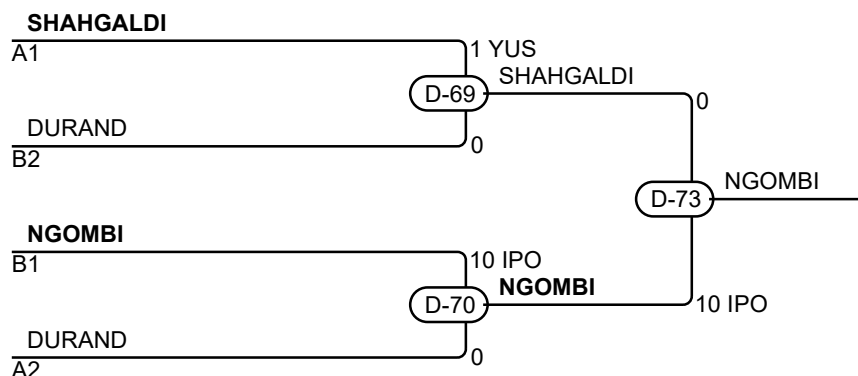

U14M -66 V+

Competitors A

#	Name	Grade	Club	1	2	3	Wins	Pts	Pos
1	Clément LAVALLÉE	3k+	Judo Blainville	XX			0	0	3
2	Maani SHAHGALDI	3k	Club de Judo Boucherville inc.	10	XX	10	2	20	1
3	Vincent DURAND	2k	Club de judo Vallée du Richeli	10		XX	1	10	2

Matches A

Match	White	Blue	Result	Time	Code
D-55	Clément LAVALLÉE	1 2 Maani SHAHGALDI	0 - 10	2:29	HAN
D-61	Clément LAVALLÉE	1 3 Vincent DURAND	0 - 10	1:11	IPO
D-65	Maani SHAHGALDI	2 3 Vincent DURAND	10 - 0	1:59	IPO

Competitors B

#	Name	Grade	Club	4	5	6	Wins	Pts	Pos
4	Henri SAUMURE	3k	Club de Judo Boucherville inc.	XX			0	0	3
5	Jeremy DURAND	3k+	Club de judo Vallée du Richeli	1	XX		1	1	2
6	Jérémie NGOMBI	3k	Club de judo Shidokan inc.	10	5	XX	2	15	1

Matches B

Match	White	Blue	Result	Time	Code
D-56	Henri SAUMURE	4 5 Jeremy DURAND	0 - 1	3:00	YUS
D-62	Henri SAUMURE	4 6 Jérémie NGOMBI	0 - 10	0:40	IPO
D-66	Jeremy DURAND	5 6 Jérémie NGOMBI	0 - 5	3:00	WAZ

Results

Pos	Name
1	Jérémie NGOMBI, Club de judo Shidokan inc.
2	Maani SHAHGALDI, Club de Judo Boucherville inc.
3	Jeremy DURAND, Club de judo Vallée du Richeli
3	Vincent DURAND, Club de judo Vallée du Richeli