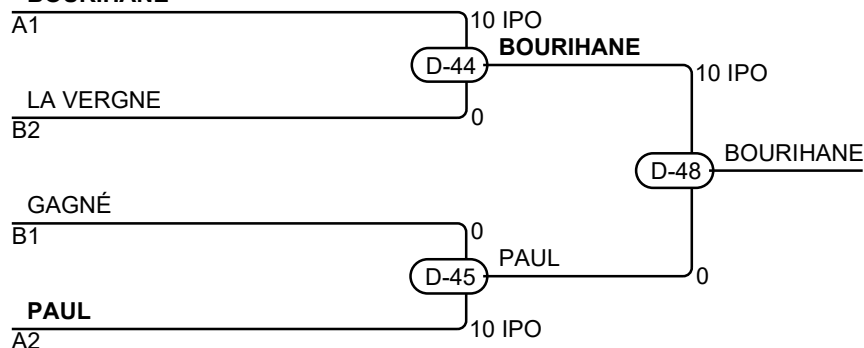

U14F -36 JO

Competitors A

#	Name	Grade	Club	1	2	3	4	Wins	Pts	Pos
1	RIMA BOURIHANE	5k+	Club judo St-Leonard	XX	10	10	10	3	30	1
2	Catherine GAUTHIER	4k+	Club de judo Albatros Inc.		XX	10		1	10	3
3	Juliette TOUSIGNANT	5k	Club de judo Montréal			XX		0	0	4
4	Marie-Anne PAUL	4k+	Club de judo Torakai		10	10	XX	2	20	2

Matches A

Match	White	Blue	Result	Time	Code
D-18	RIMA BOURIHANE	1 2 Catherine GAUTHIER	10 - 0	1:29	IPO
D-19	Juliette TOUSIGNANT	3 4 Marie-Anne PAUL	0 - 10	0:43	IPO
D-28	RIMA BOURIHANE	1 3 Juliette TOUSIGNANT	10 - 0	0:02	IPO
D-29	Catherine GAUTHIER	2 4 Marie-Anne PAUL	0 - 10	1:35	IPO
D-37	RIMA BOURIHANE	1 4 Marie-Anne PAUL	10 - 0	0:30	IPO
D-38	Catherine GAUTHIER	2 3 Juliette TOUSIGNANT	10 - 0	1:38	IPO

Competitors B

#	Name	Grade	Club	5	6	7	Wins	Pts	Pos
5	Jade GARCEAU	4k	Club de Judo Shawinigan	XX			0	0	3
6	Zoé LA VERGNE	5k+	Club de judo Vallée du Richeli	10	XX		1	10	2
7	Moïra GAGNÉ	5k	Club de judo Albatros Inc.	10	10	XX	2	20	1

Matches B

Match	White	Blue	Result	Time	Code
D-20	Jade GARCEAU	5 6 Zoé LA VERGNE	0 - 10	0:55	IPO
D-30	Jade GARCEAU	5 7 Moïra GAGNÉ	0 - 10	0:38	IPO
D-39	Zoé LA VERGNE	6 7 Moïra GAGNÉ	0 - 10	0:36	IPO

BOURIHANE

Results

Pos	Name
1	RIMA BOURIHANE, Club judo St-Leonard
2	Marie-Anne PAUL, Club de judo Torakai
3	Zoé LA VERGNE, Club de judo Vallée du Richeli
3	Moïra GAGNÉ, Club de judo Albatros Inc.