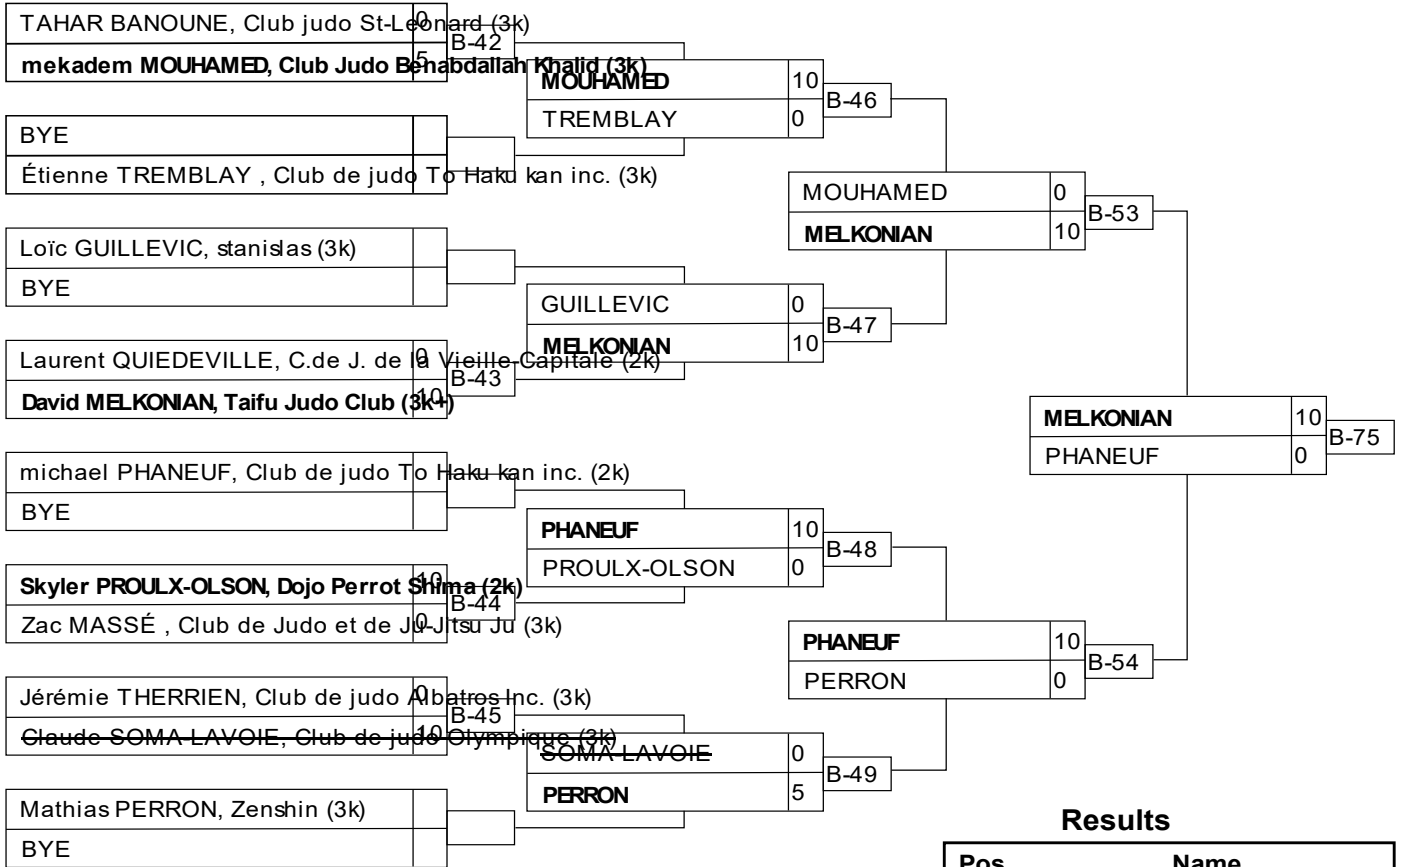

Results

Pos	Name
1	Andrei SCURTU, Club de judo Shidokan inc.
2	Léo FOREST, Club de judo Montréal
3	Samuel GENDRON, Club de judo Baie-Comeau
3	Yassine MILED, Club de judo Olympique

U14M -50 V+

Results

Pos	Name
1	David MELKONIAN, Taifu Judo Club (3k+)
2	michael PHANEUF, Club de judo To Haku
3	Laurent QUIEDEVILLE, C.de J. de la Vieille
3	Mathias PERRON, Zenshin (3k)