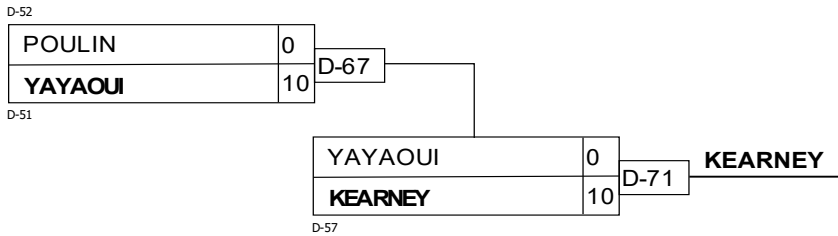

U14M -46 V+

Results

Pos	Name
1	Lasha TSATSALASHVILI, Taifu (3k+)
2	Nikita TANSKY, Taifu Judo Club (3k)
3	Alexis KEARNEY, Judo Blainville (3k+)
3	anthony MARTEL, Club de judo To Haku