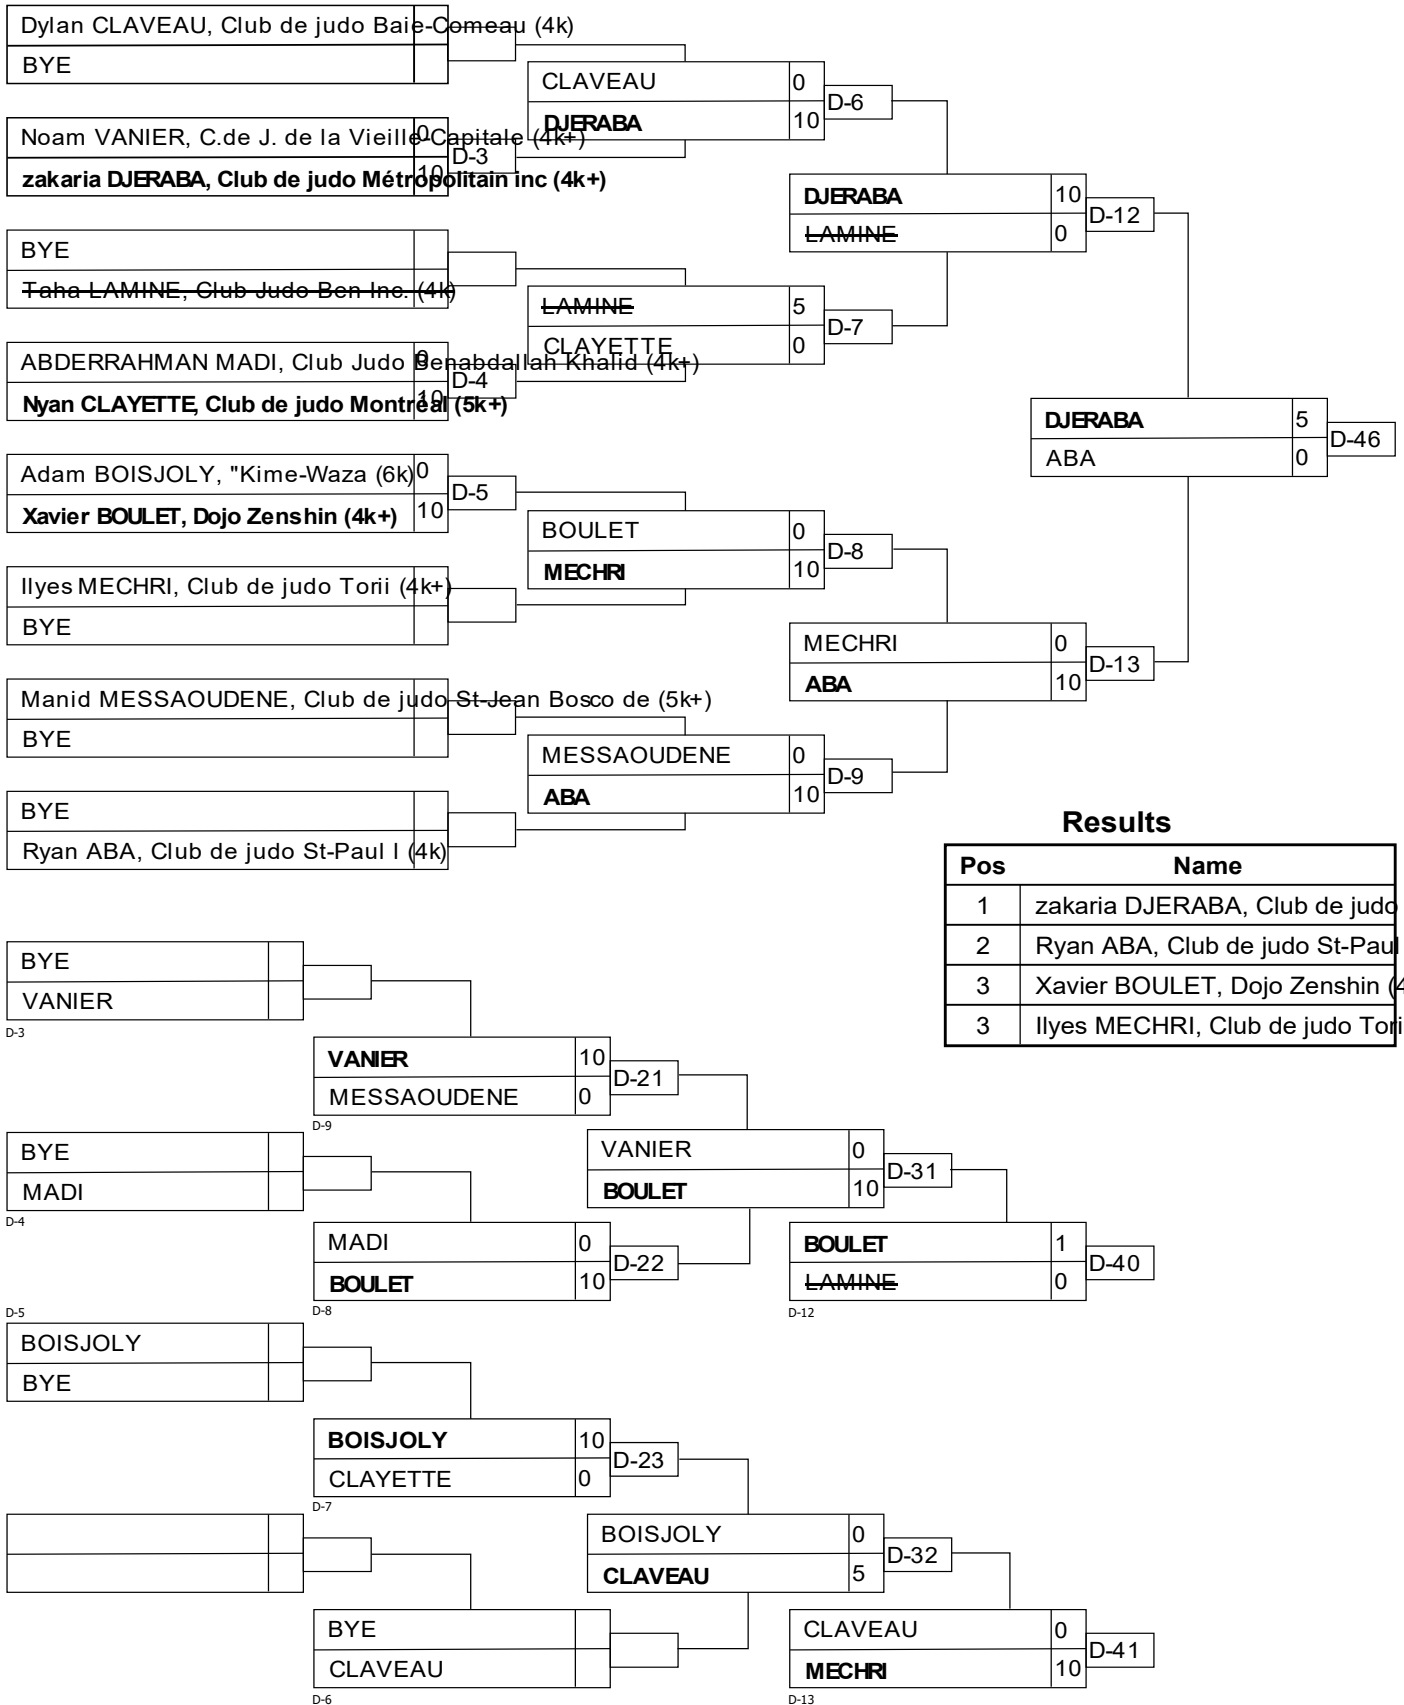

U14M -38 V+

Results

Pos	Name
1	MATIS GANET , Dojo Zenshin (2k)
2	Daniil KREMERMAN, Club de Judo Ippon Inc (3k)
3	Artem NEYOLOV, Taifu judo club (3k)
3	Denis VORONOV, Club de Judo Ippon Inc (3k)

U14M -42 JO