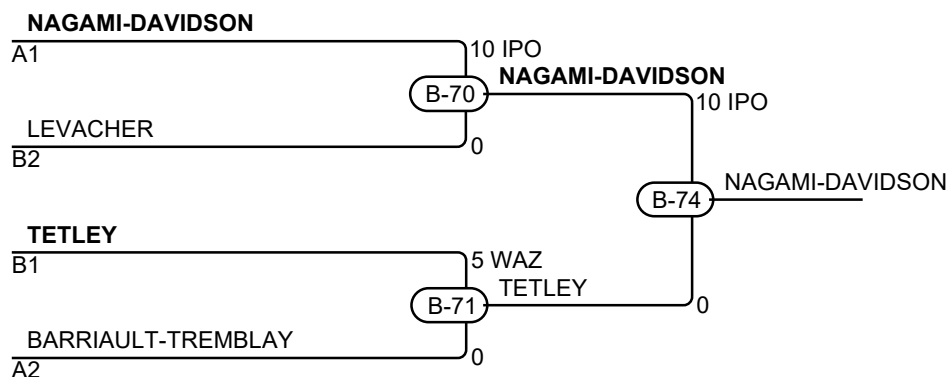

U14M -31 V+

Competitors A

#	Name	Grade	Club	1	2	3	4	Wins	Pts	Pos
1	Ryôsuke NAGAMI-DAVIDSON	3k+	Club de judo Ghishintaïdo inc.	XX	10	10	10	3	30	1
2	Olivier GAUDREULT	3k	Club de judo Torii		XX		10	1	10	3
3	Eliandre BARRIAULT-TREMBLAY	3k	Club judokas Jonquièrre inc.		1	XX	10	2	11	2
4	Ulysse BOYER	3k	Club de Judo Multisports				XX	0	0	4

Matches A

Match	White	Blue	Result	Time	Code
B-50	Ryôsuke NAGAMI-DAVIDSON	1 2 Olivier GAUDREULT	10 - 0	2:35	IPO
B-51	Eliandre BARRIAULT-TREMBLAY	3 4 Ulysse BOYER	10 - 0	1:37	IPO
B-56	Ryôsuke NAGAMI-DAVIDSON	1 3 Eliandre BARRIAULT-TREMBLAY	10 - 0	2:13	IPO
B-57	Olivier GAUDREULT	2 4 Ulysse BOYER	10 - 0	0:35	IPO
B-64	Ryôsuke NAGAMI-DAVIDSON	1 4 Ulysse BOYER	10 - 0	0:35	IPO
B-65	Olivier GAUDREULT	2 3 Eliandre BARRIAULT-TREMBLAY	0 - 1	3:00	YUS

Competitors B

#	Name	Grade	Club	5	6	7	Wins	Pts	Pos
5	Hugo LEVACHER	3k	Club de judo Torakai	XX		5	1	5	2
6	Deven TETLEY	3k+	Dojo Perrot Shima	10	XX	10	2	20	1
7	Olivier MAURICE	3k	Judo Blainville			XX	0	0	3

Matches B

Match	White	Blue	Result	Time	Code
B-52	Hugo LEVACHER	5 6 Deven TETLEY	0 - 10	2:26	IPO
B-58	Hugo LEVACHER	5 7 Olivier MAURICE	5 - 0	3:00	WAZ
B-66	Deven TETLEY	6 7 Olivier MAURICE	10 - 0	1:02	IPO

Results

Pos	Name
1	Ryôsuke NAGAMI-DAVIDSON, Club de judo Ghishintaïdo inc.
2	Deven TETLEY, Dojo Perrot Shima
3	Hugo LEVACHER, Club de judo Torakai
3	Eliandre BARRIAULT-TREMBLAY, Club judokas Jonquièrre inc.