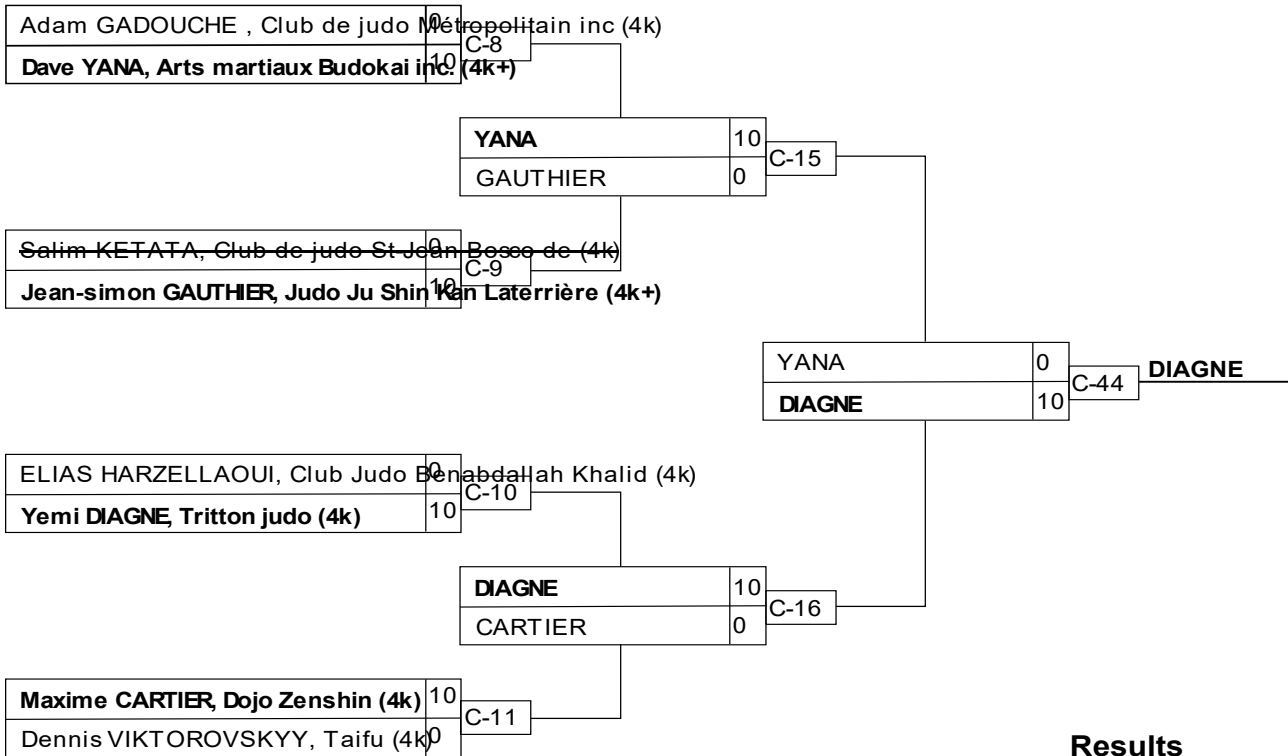

Results

Pos	Name
1	Andrei SCURTU, Club de judo Shidokan inc.
2	Léo FOREST, Club de judo Montréal
3	Samuel GENDRON, Club de judo Baie-Comeau
3	Yassine MILED, Club de judo Olympique

U14M -50 V+

Results

Pos	Name
1	David MELKONIAN, Taifu Judo Club (3k+)
2	michael PHANEUF, Club de judo To Haku
3	Laurent QUIEDEVILLE, C.de J. de la Vieille
3	Mathias PERRON, Zenshin (3k)

U14M -55 JO

Results

Pos	Name
1	Yemi DIAGNE, Tritton judo (4k)
2	Dave YANA, Arts martiaux Budokai inc. (4k)
3	Dennis VIKTOROVSKYY, Taifu (4k)
3	Maxime CARTIER, Dojo Zenshin (4k)

U14M -55 V+

Competitors

#	Name	Grade	Club	1	2	3	4	5	Wins	Pts	Pos
1	Philippe ROSSET- BALCER	3k+	Club de judo Shidokan inc.	XX	10	10	10	5	4	35	1
2	Laurent MINVILLE	3k+	Institut judo Chicoutimi		XX			10	1	10	4
3	Édouard SMITH	3k	C.de J. de la Vieille-Capitale		10	XX		10	2	20	3
4	Xavier BUREAU	3k	Club de judo Ghishintaïdo inc.		10	10	XX		2	20	2
5	Jacob HOUTEKAMER	3k	Judo Stan				10	XX	1	10	5