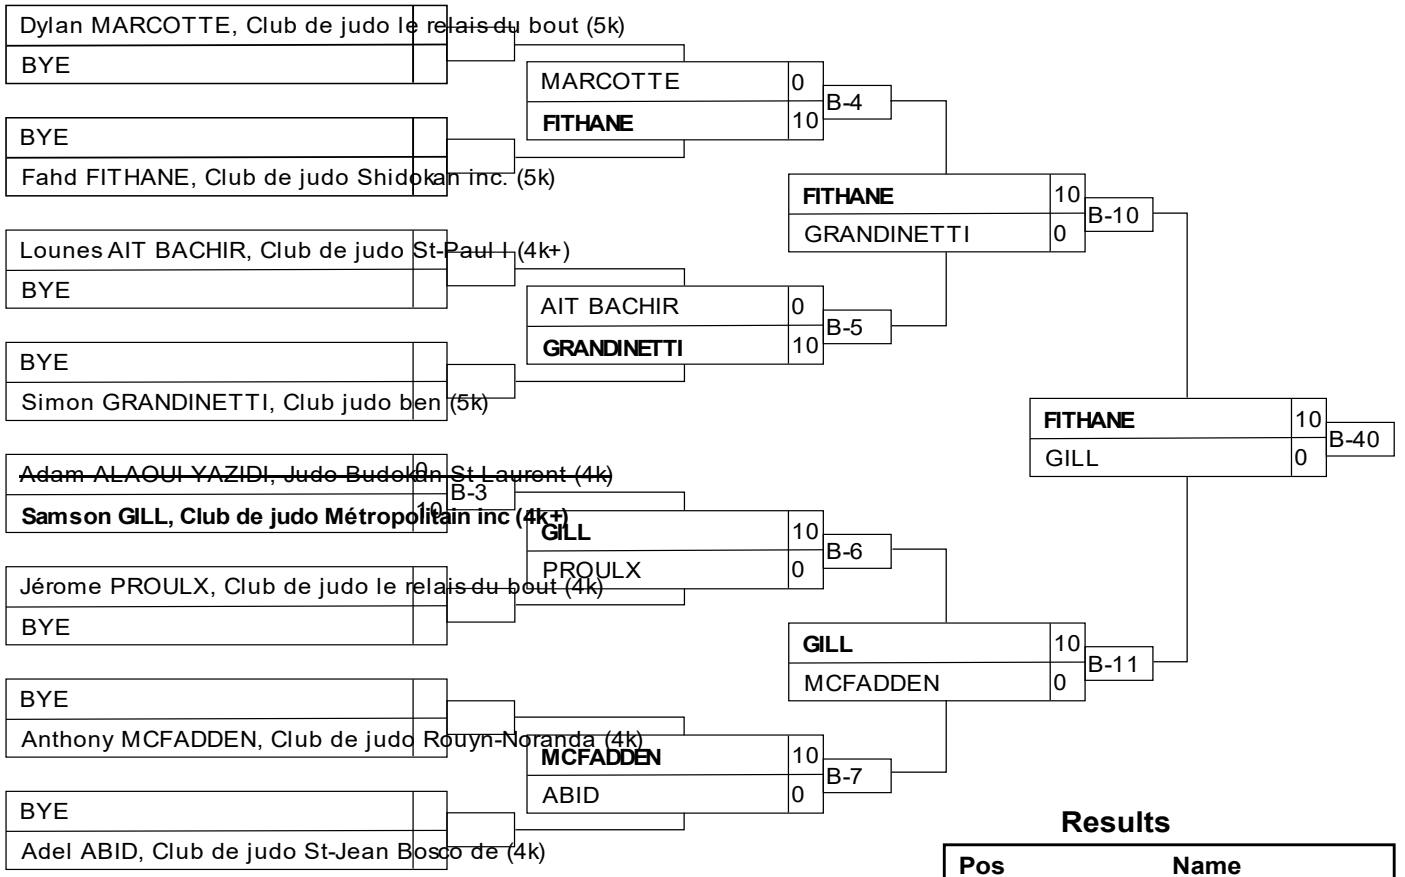

U14M -42 V+

Results

Pos	Name
1	Nabil BORSLA, Juvaldo (3k)
2	Adam DAKI, Club Judo Benabdallah Khalid
3	Aurélien MCDOUGALL, Club de judo Oly
3	Cédric MORNEAU, Club de judo CJVR (

U14M -46 JO

Results

Pos	Name
1	Fahd FITHANE, Club de judo Shidokan inc
2	Samson GILL, Club de judo Métropolitain inc
3	Adel ABID, Club de judo St-Jean Bosco de
3	

U14M -46 V+

Results

Pos	Name
1	Lasha TSATSALASHVILI, Taifu (3k+)
2	Nikita TANSKY, Taifu Judo Club (3k)
3	Alexis KEARNEY, Judo Blainville (3k+)
3	anthony MARTEL, Club de judo To Haku

U14M -50 JO

Competitors A