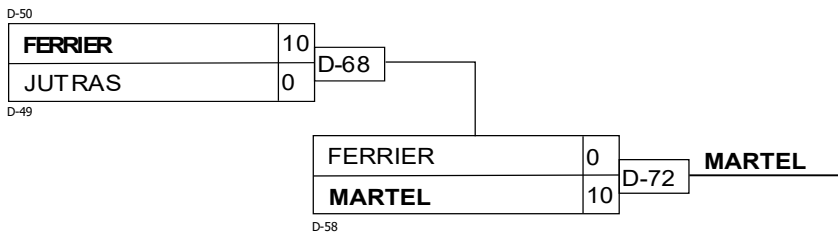

U14M -46 V+

Results

Pos	Name
1	Lasha TSATSALASHVILI, Taifu (3k+)
2	Nikita TANSKY, Taifu Judo Club (3k)
3	Alexis KEARNEY, Judo Blainville (3k+)
3	anthony MARTEL, Club de judo To Haku