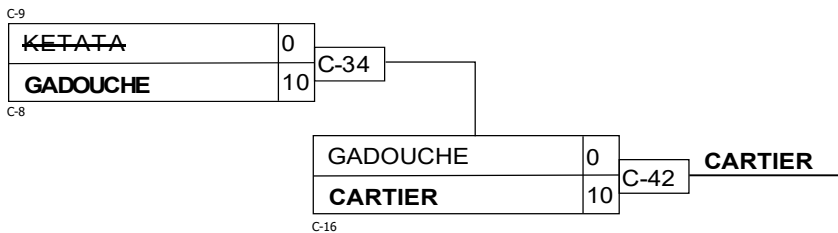

U14M -55 JO

Results

Pos	Name
1	Yemi DIAGNE, Tritton judo (4k)
2	Dave YANA, Arts martiaux Budokai inc. (4k)
3	Dennis VIKTOROVSKYY, Taifu (4k)
3	Maxime CARTIER, Dojo Zenshin (4k)