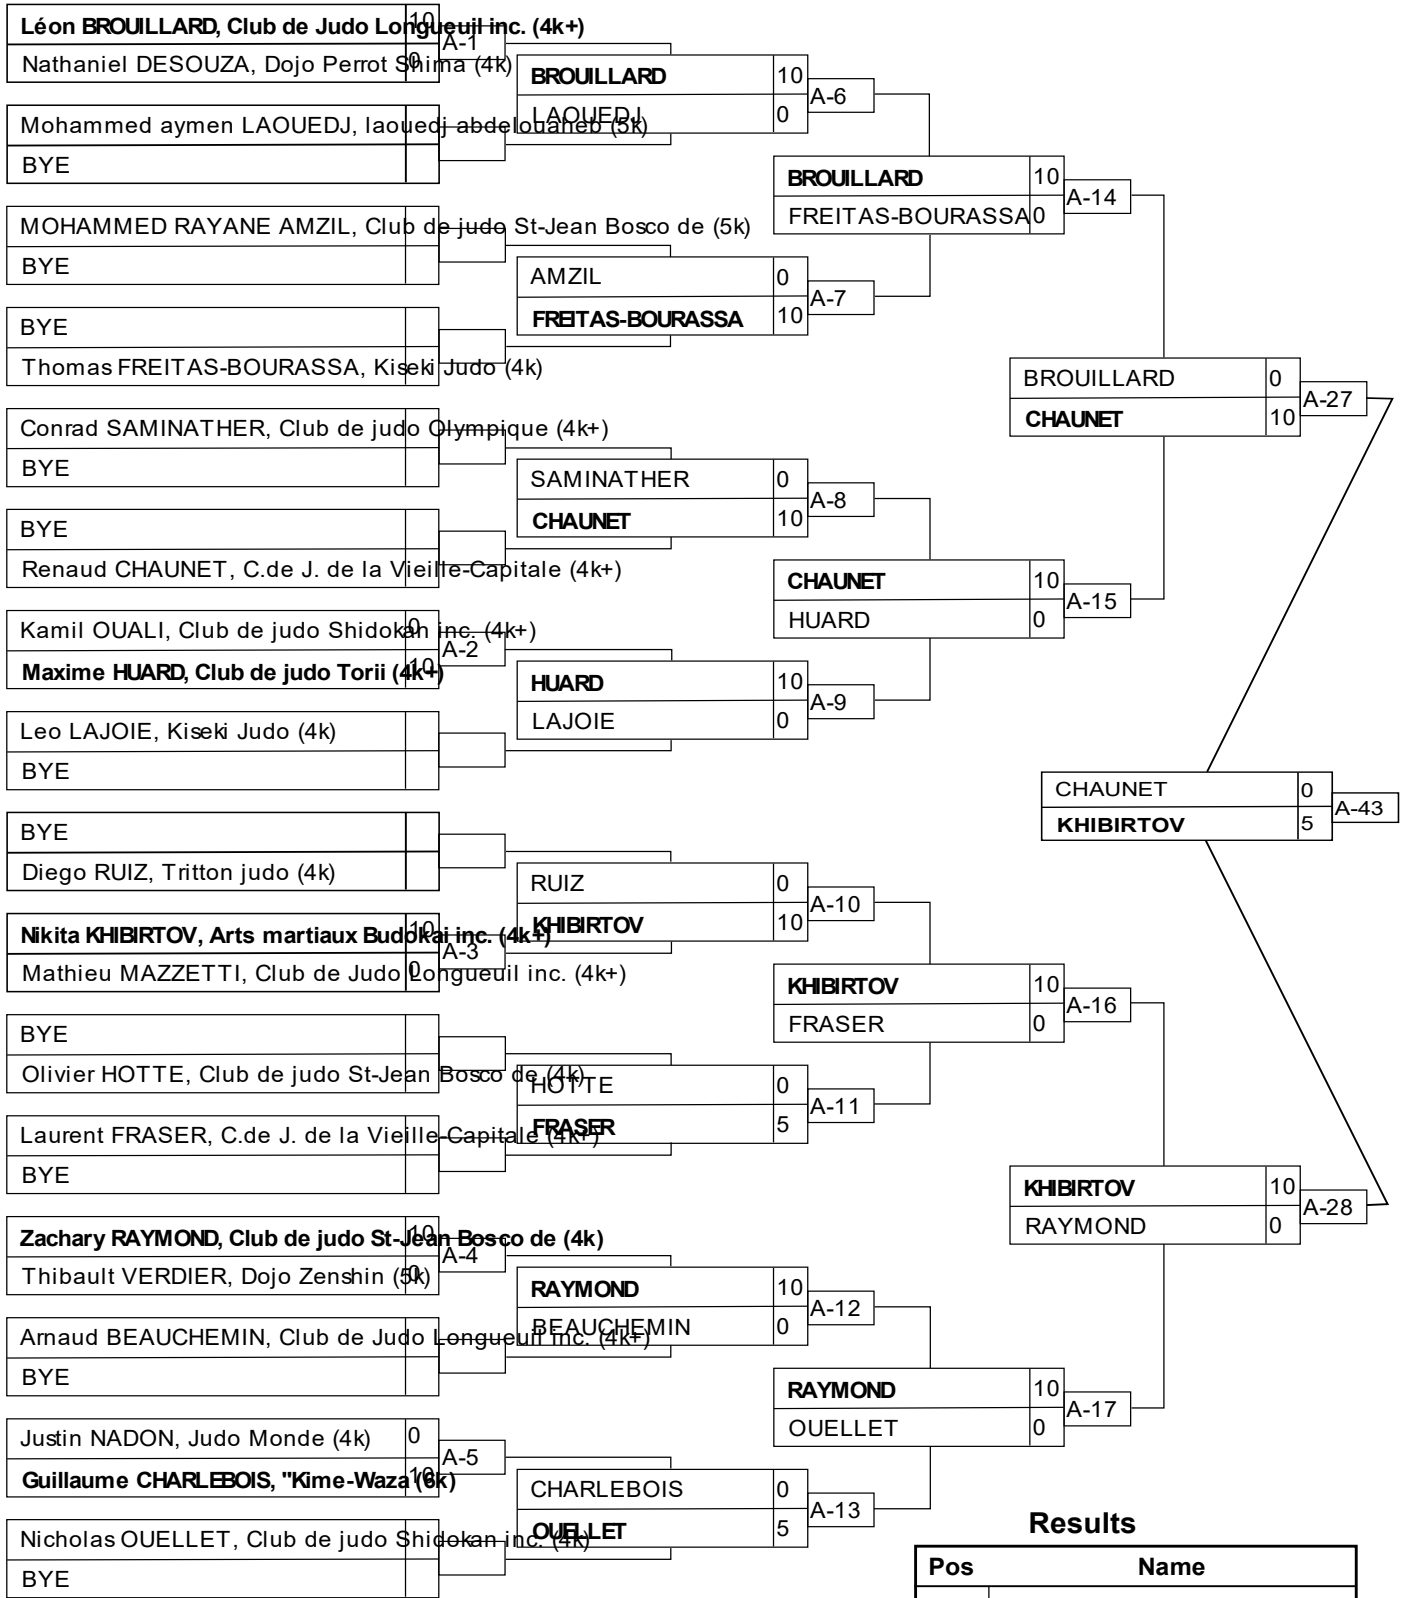

U14M -34 JO

U14M -34 V+

Results

Pos	Name
1	Luka TSATSALASHVILI, Taifu (3k)
2	Vincent NEPTON, Club judokas Jonquièr
3	Antoine BLOUIN, Club de judo Vallée du R
3	Sofiane BOUSBIAT, Club de Judo Boucher

U14M -38 JO