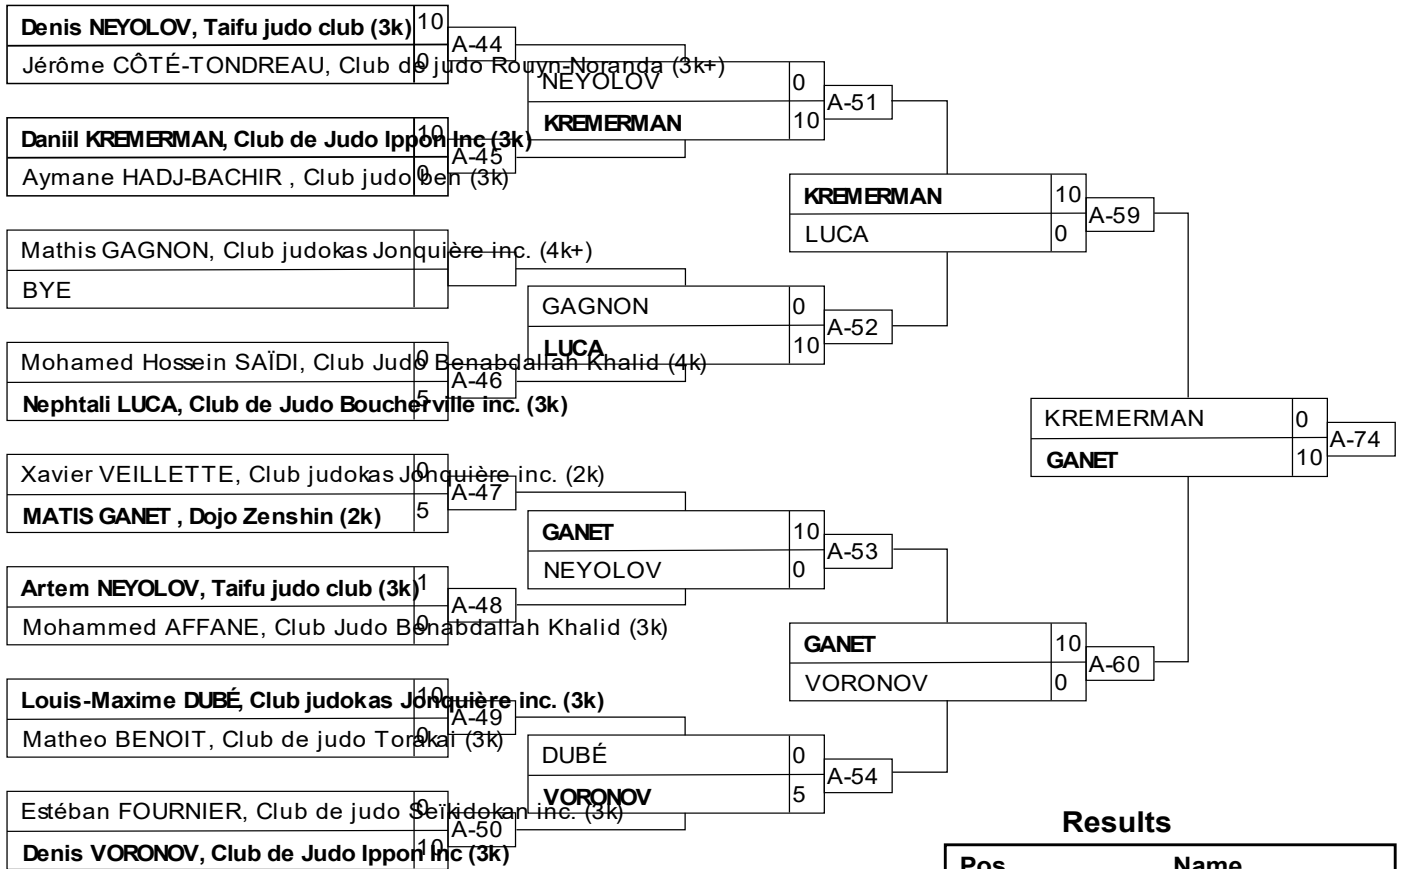

U14M -38 V+

Results

Pos	Name
1	MATIS GANET , Dojo Zenshin (2k)
2	Daniil KREMERMAN, Club de Judo Ippon Inc (3k)
3	Artem NEYOLOV, Taifu judo club (3k)
3	Denis VORONOV, Club de Judo Ippon Inc (3k)