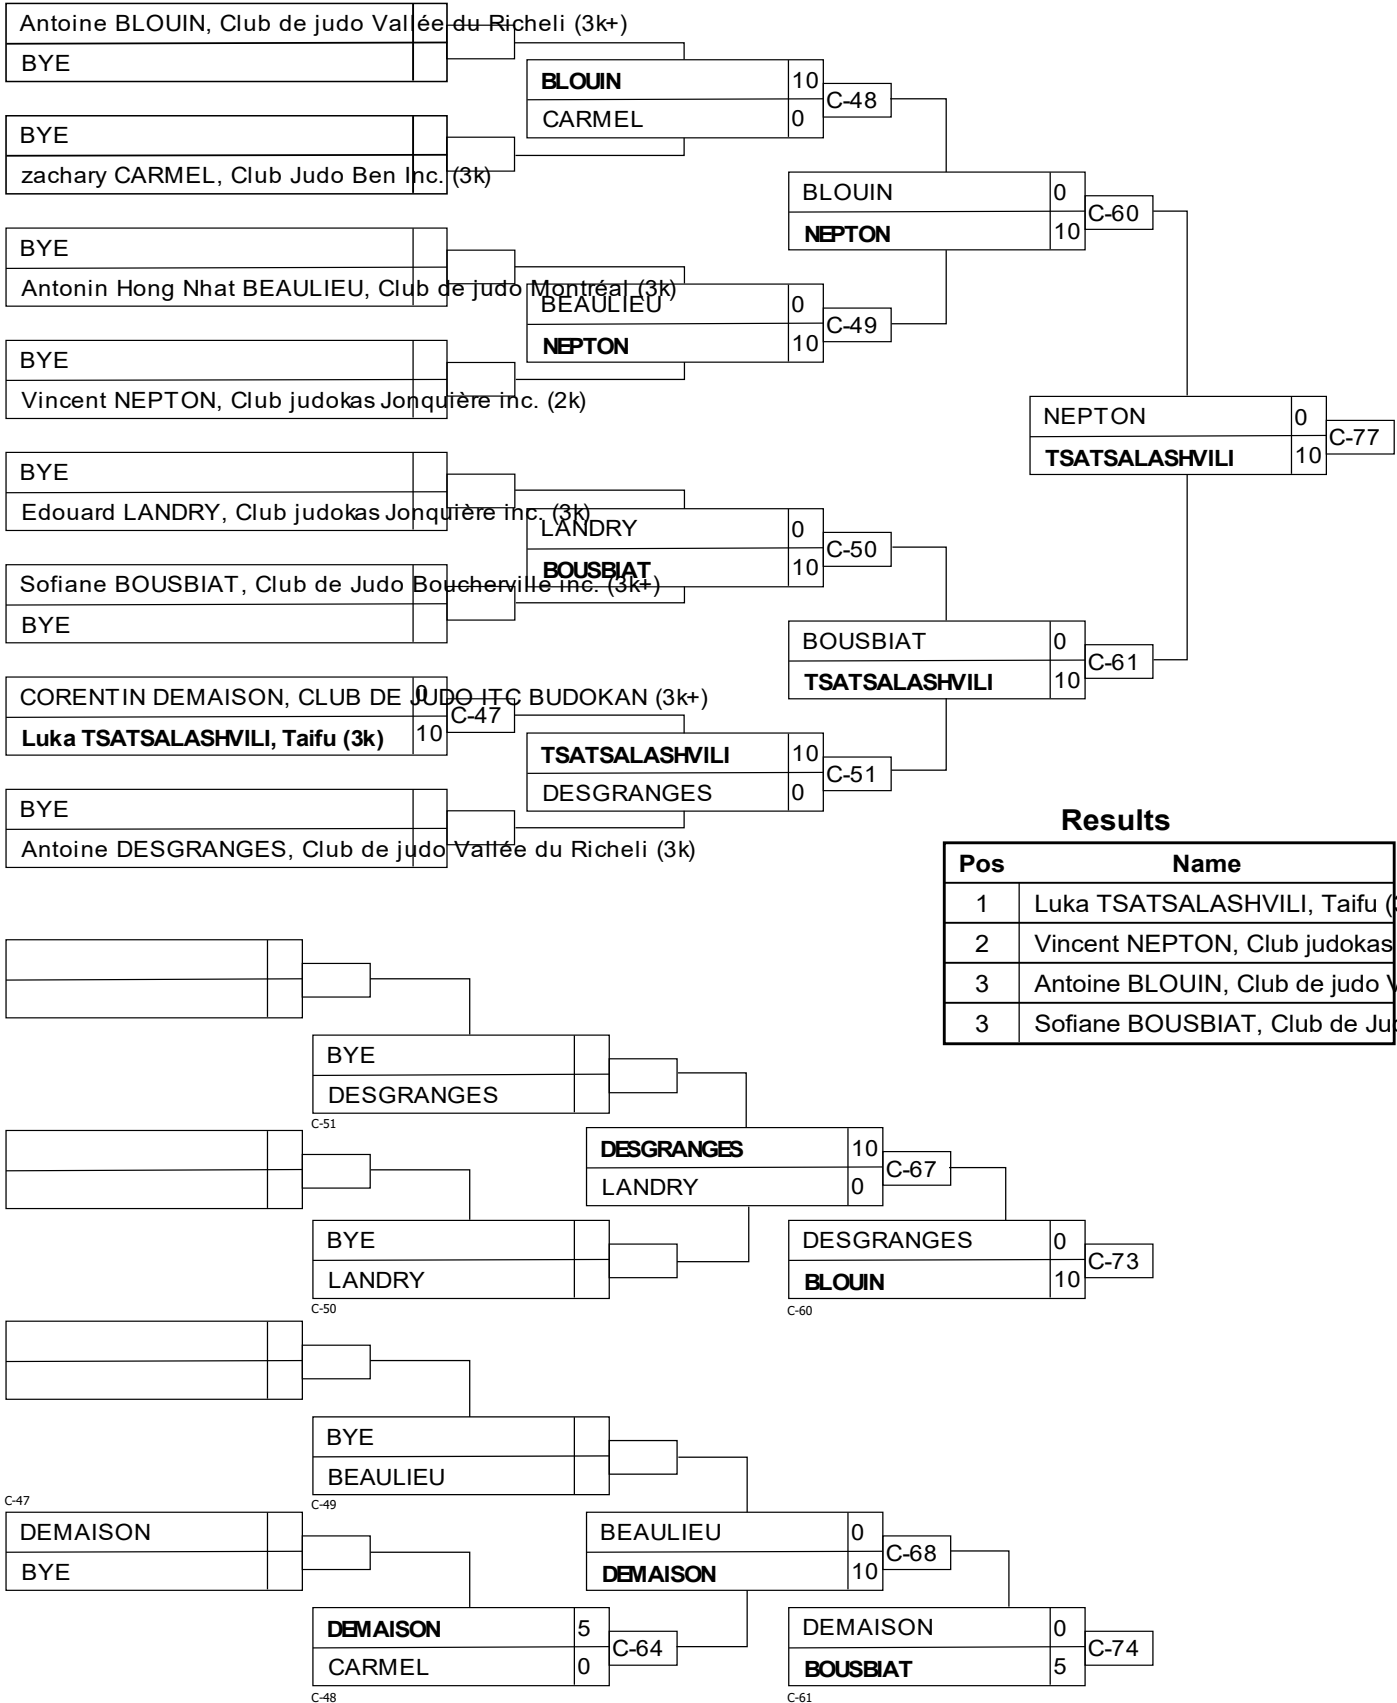

U14M -34 V+

Results

Pos	Name
1	Luka TSATSALASHVILI, Taifu (3k)
2	Vincent NEPTON, Club judokas Jonquièr
3	Antoine BLOUIN, Club de judo Vallée du R
3	Sofiane BOUSBIAT, Club de Judo Boucher