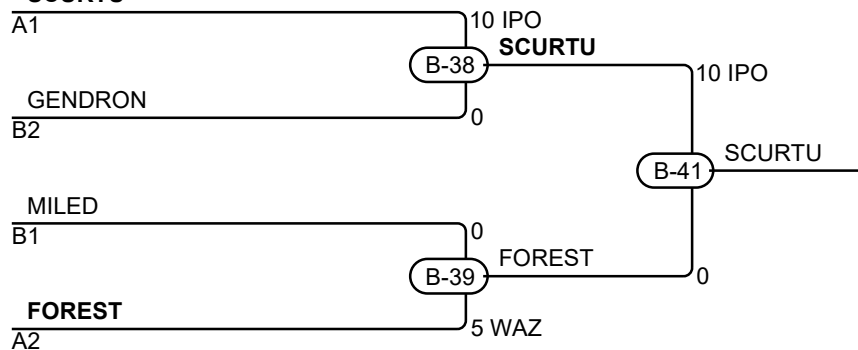

U14M -50 JO

Competitors A

#	Name	Grade	Club	1	2	3	4	Wins	Pts	Pos
1	Léo FOREST	4k+	Club de judo Montréal	XX	10	10		2	20	2
2	Xavier ROY	4k+	Club de Judo Longueuil inc.		XX			0	0	4
3	AMIR TAIAR	5k	Judo Club Laurentien		10	XX		1	10	3
4	Andrei SCURTU	4k	Club de judo Shidokan inc.	10	10	10	XX	3	30	1

Matches A

Match	White	Blue	Result	Time	Code
B-14	Léo FOREST	1 2 Xavier ROY	10 - 0	0:44	IPO
B-15	AMIR TAIAR	3 4 Andrei SCURTU	0 - 10	0:08	IPO
B-22	Léo FOREST	1 3 AMIR TAIAR	10 - 0	1:56	IPO
B-23	Xavier ROY	2 4 Andrei SCURTU	0 - 10	0:17	IPO
B-31	Léo FOREST	1 4 Andrei SCURTU	0 - 10	1:24	IPO
B-32	Xavier ROY	2 3 AMIR TAIAR	0 - 10	0:46	IPO

Competitors B

#	Name	Grade	Club	5	6	7	Wins	Pts	Pos
5	Yassine MILED	5k	Club de judo Olympique	XX	10	10	2	20	1
6	Samuel GENDRON	4k	Club de judo Baie-Comeau		XX	1	1	1	2
7	AYOUB KHIAL	4k	Club judo St-Leonard			XX	0	0	3

Matches B

Match	White	Blue	Result	Time	Code
B-16	Yassine MILED	5 6 Samuel GENDRON	10 - 0	3:00	IPO
B-24	Yassine MILED	5 7 AYOUB KHIAL	10 - 0	1:39	HAN
B-33	Samuel GENDRON	6 7 AYOUB KHIAL	1 - 0	3:14	GSD

SCURTU

Results

Pos	Name
1	Andrei SCURTU, Club de judo Shidokan inc.
2	Léo FOREST, Club de judo Montréal
3	Samuel GENDRON, Club de judo Baie-Comeau
3	Yassine MILED, Club de judo Olympique