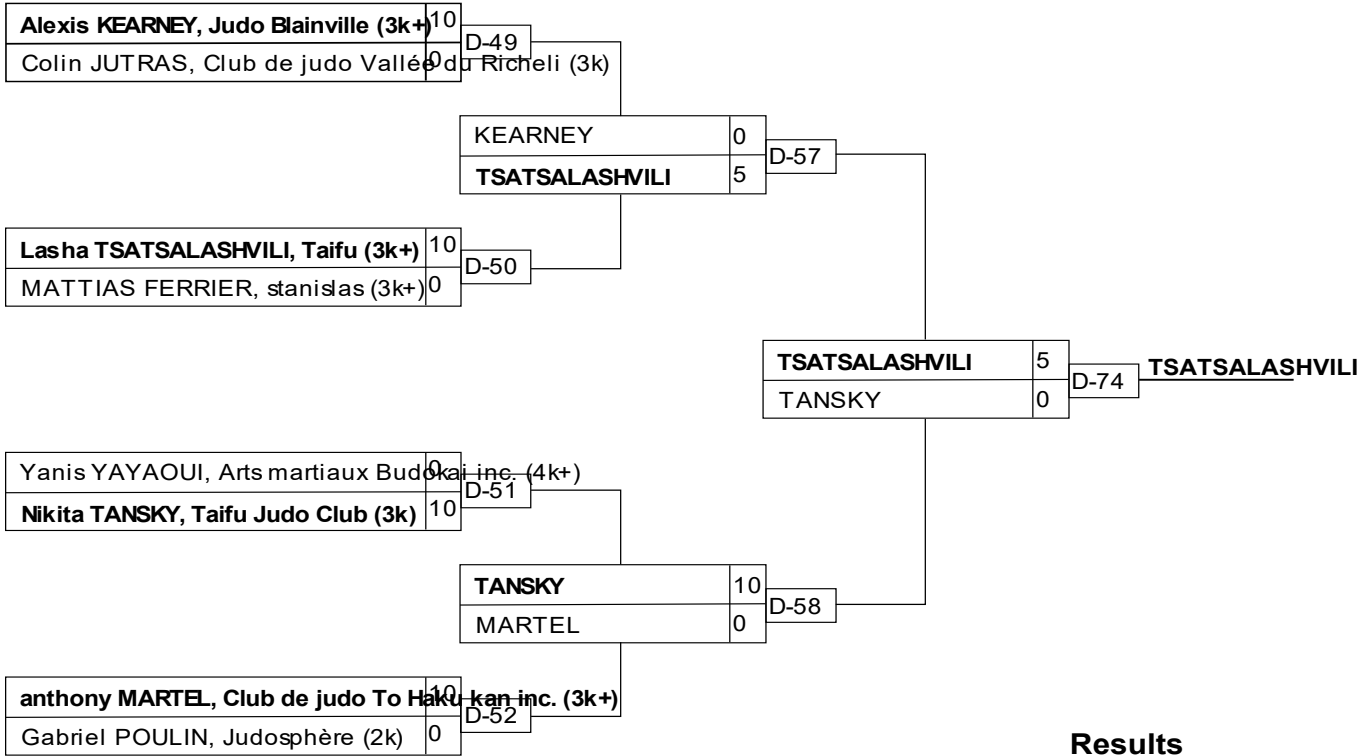

U14M -42 V+

Results

Pos	Name
1	Nabil BORSLA, Juvaldo (3k)
2	Adam DAKI, Club Judo Benabdallah Khalid
3	Aurélien MCDOUGALL, Club de judo Oly
3	Cédric MORNEAU, Club de judo CJVR (

U14M -46 JO

Results

Pos	Name
1	Fahd FITHANE, Club de judo Shidokan inc
2	Samson GILL, Club de judo Métropolitain inc
3	Adel ABID, Club de judo St-Jean Bosco de
3	

U14M -46 V+

Results

Pos	Name
1	Lasha TSATSALASHVILI, Taifu (3k+)
2	Nikita TANSKY, Taifu Judo Club (3k)
3	Alexis KEARNEY, Judo Blainville (3k+)
3	anthony MARTEL, Club de judo To Haku

U14M -50 JO

Competitors A