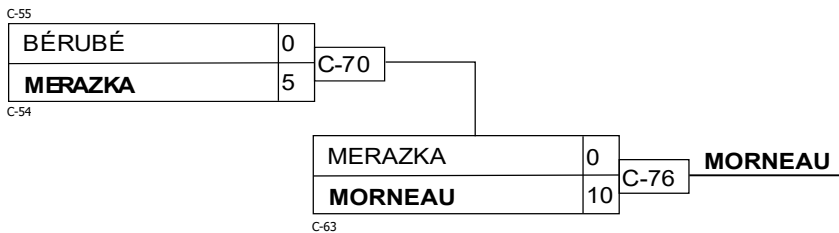

U14M -42 V+

Results

Pos	Name
1	Nabil BORSLA, Juvaldo (3k)
2	Adam DAKI, Club Judo Benabdallah Khalid
3	Aurélien MCDOUGALL, Club de judo Oly
3	Cédric MORNEAU, Club de judo CJVR (