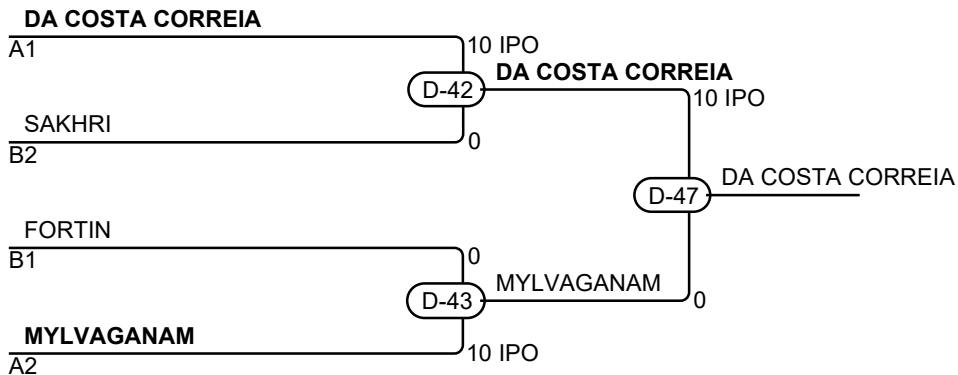

U14F -44 JO

Competitors A

#	Name	Grade	Club	1	2	3	Wins	Pts	Pos
1	Inês DA COSTA CORREIA	4k+	Club de Judo Boucherville inc.	XX	10	10	2	20	1
2	Ema MYLVAGANAM	4k+	Club De Judo Du Lycee Claudel		XX	10	1	10	2
3	Sabrina BRAGINSKY	5k	Taifu Judo			XX	0	0	3

Matches A

Match	White	Blue	Result	Time	Code
D-14	Inês DA COSTA CORREIA	1 2 Ema MYLVAGANAM	10 - 0	0:13	IPO
D-24	Inês DA COSTA CORREIA	1 3 Sabrina BRAGINSKY	10 - 0	0:33	IPO
D-33	Ema MYLVAGANAM	2 3 Sabrina BRAGINSKY	10 - 0	0:13	IPO

Competitors B

#	Name	Grade	Club	4	5	6	Wins	Pts	Pos
4	Meriam SAKHRI	4k+	Club Judo Ben Inc.	XX		5	1	5	2
5	Marie-Joëlle FORTIN	4k+	Club de judo Baie-Comeau	10	XX	5	2	15	1
6	Leelou MALLETTE	4k	Club de Judo Multisports			XX	0	0	3

Matches B

Match	White	Blue	Result	Time	Code
D-15	Meriam SAKHRI	4 5 Marie-Joëlle FORTIN	0 - 10	3:00	HAN
D-25	Meriam SAKHRI	4 6 Leelou MALLETTE	5 - 0	3:00	WAZ
D-34	Marie-Joëlle FORTIN	5 6 Leelou MALLETTE	5 - 0	3:00	WAZ

Results

Pos	Name
1	Inês DA COSTA CORREIA, Club de Judo Boucherville inc.
2	Ema MYLVAGANAM, Club De Judo Du Lycee Claudel
3	Meriam SAKHRI, Club Judo Ben Inc.
3	Marie-Joëlle FORTIN, Club de judo Baie-Comeau