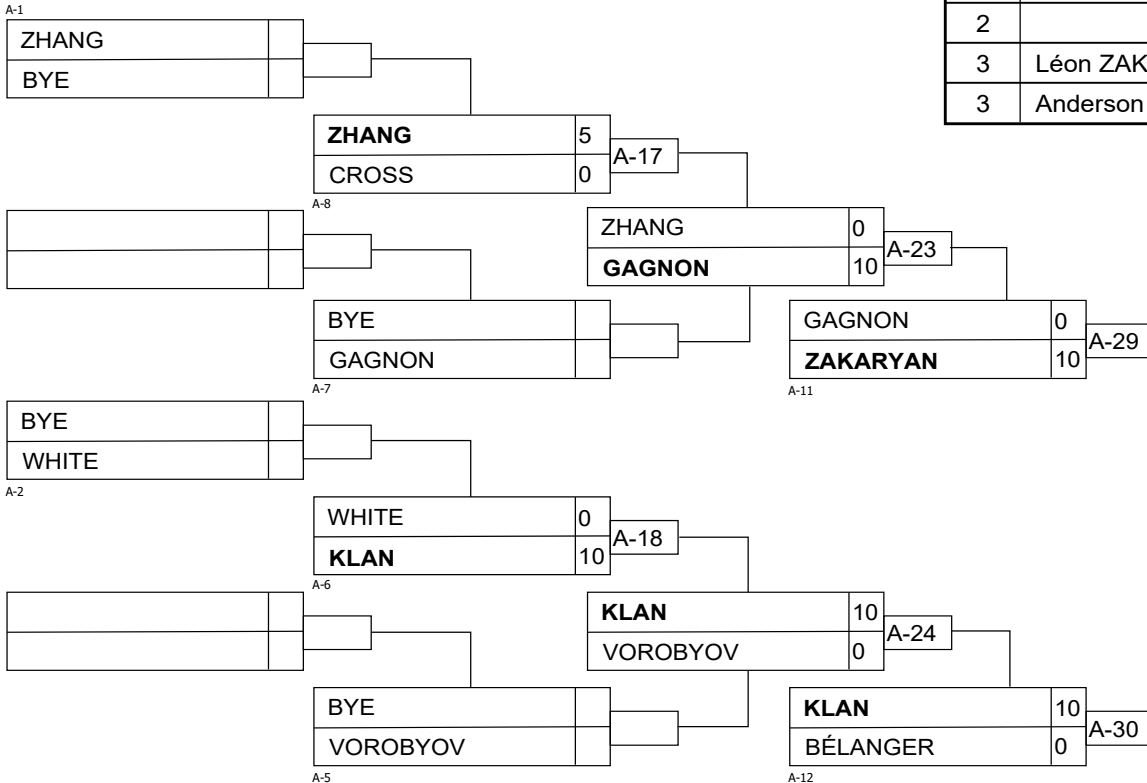

Results

Pos	Name
1	Gabriel GONZALEZ HASHEM, Club de judo Verdun (4k)
2	
3	Léon ZAKARYAN, Club de judo Shidokan inc. (4k)
3	Anderson KLAN, Evoulution (4k)