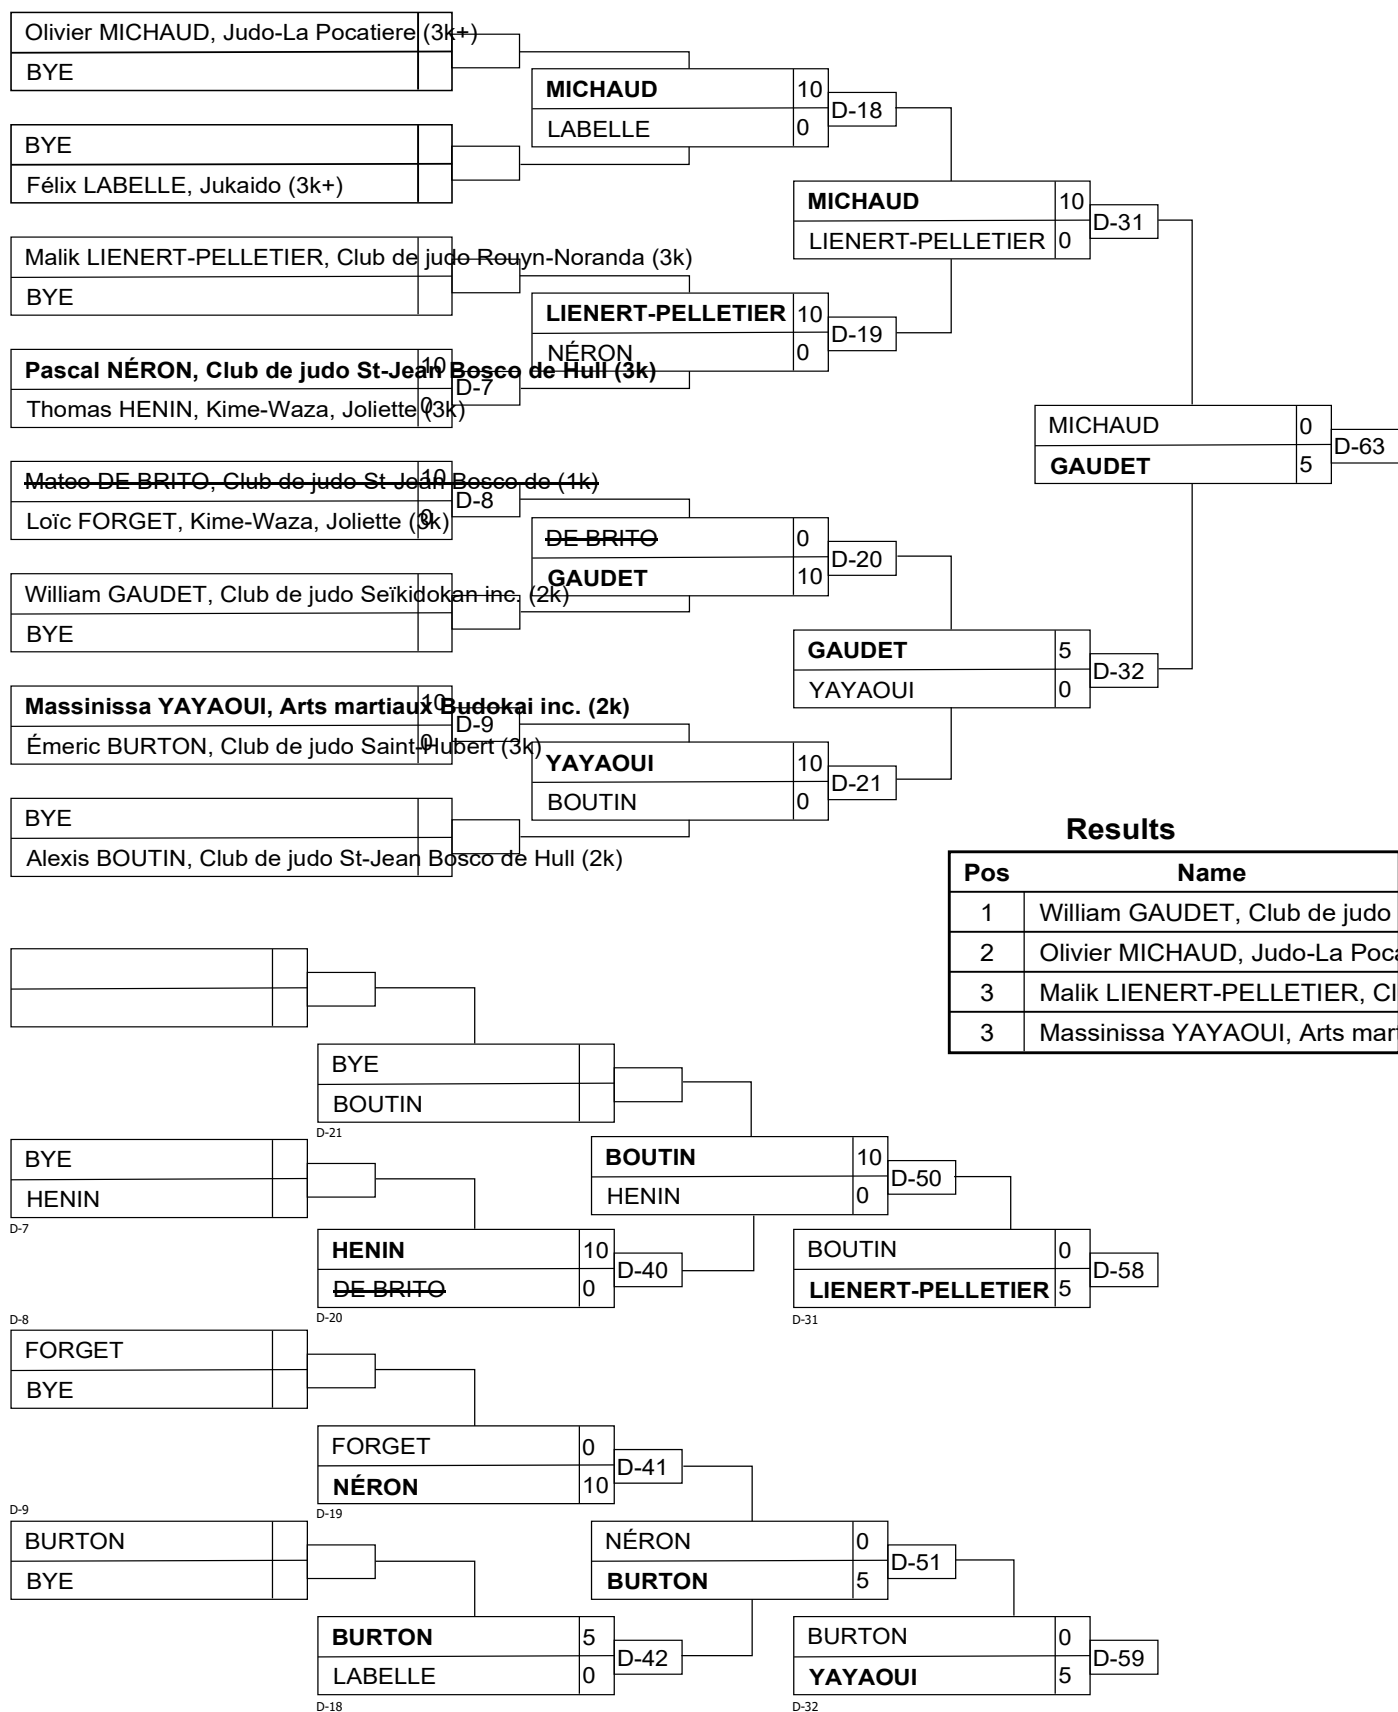

U16M -73 V+

Results

Pos	Name
1	William GAUDET, Club de judo Seïkidokan inc.
2	Olivier MICHAUD, Judo-La Pocatiere (3k+)
3	Malik LIENERT-PELLETIER, Club de judo Rouyn-Noranda (3k)
3	Massinissa YAYAOUI, Arts martiaux Budokai inc. (2k)