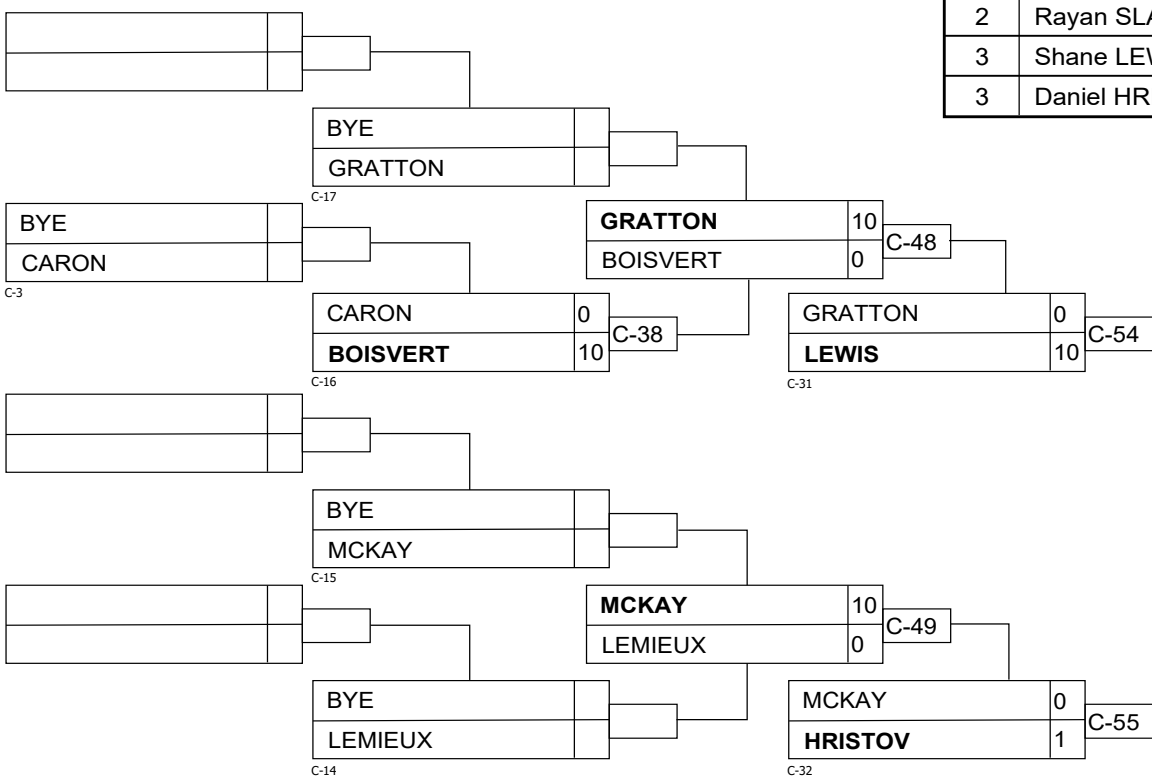

Results

Pos	Name
1	Xavier POIRIER, Sept-iles (3k)
2	Rayan SLAOU, Club de judo Olympique (3k+)
3	Shane LEWIS, Dojo Perrot Shima (2k)
3	Daniel HRISTOV, Dojo Perrot Shima (2k)