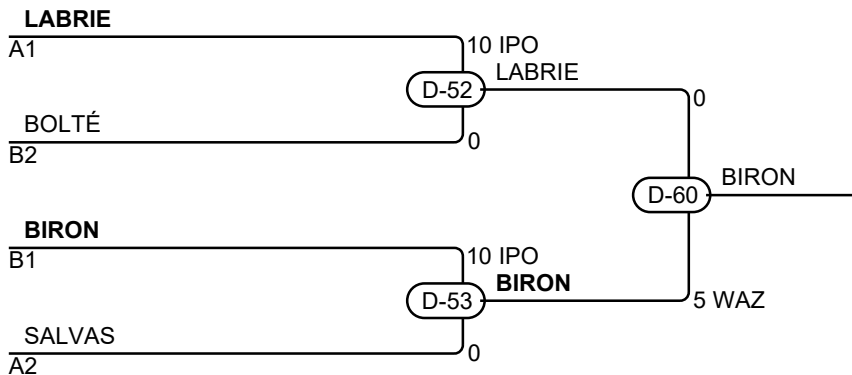

U16F -57 V+

Competitors A

#	Name	Grade	Club	1	2	3	Wins	Pts	Pos
1	Marie-Pierre LABRIE	1k	Académie de Judo de Sept-Iles Inc	10	XX	10	1	10	1
2	Florence SALVAS	2k	Club de judo de Varennes		XX	10	1	10	2
3	Rania ALAOUI YAZIDI	3k	Judo Budokan St-Laurent	5		XX	1	5	3

Matches A

Match	White	Blue	Result	Time	Code
D-25	Marie-Pierre LABRIE	1 2 Florence SALVAS	10 - 0	2:20	IPO
D-34	Marie-Pierre LABRIE	1 3 Rania ALAOUI YAZIDI	0 - 5	3:00	WAZ
D-44	Florence SALVAS	2 3 Rania ALAOUI YAZIDI	10 - 0	2:36	IPO

Competitors B

#	Name	Grade	Club	4	5	6	Wins	Pts	Pos
4	Violette LOUET	3k	Judo Monde	XX			0	0	3
5	Laurence BIRON	2k+	Club de judo de Varennes	10	XX	10	2	20	1
6	Rose BOLTÉ	2k	Judo Mont-Bruno	10		XX	1	10	2

Matches B

Match	White	Blue	Result	Time	Code
D-26	Violette LOUET	4 5 Laurence BIRON	0 - 10	1:25	IPO
D-35	Violette LOUET	4 6 Rose BOLTÉ	0 - 10	1:00	IPO
D-45	Laurence BIRON	5 6 Rose BOLTÉ	10 - 0	1:05	IPO

Results

Pos	Name
1	Laurence BIRON, Club de judo de Varennes
2	Marie-Pierre LABRIE, Académie de Judo de Sept-Iles Inc
3	Rose BOLTÉ, Judo Mont-Bruno
3	Florence SALVAS, Club de judo de Varennes