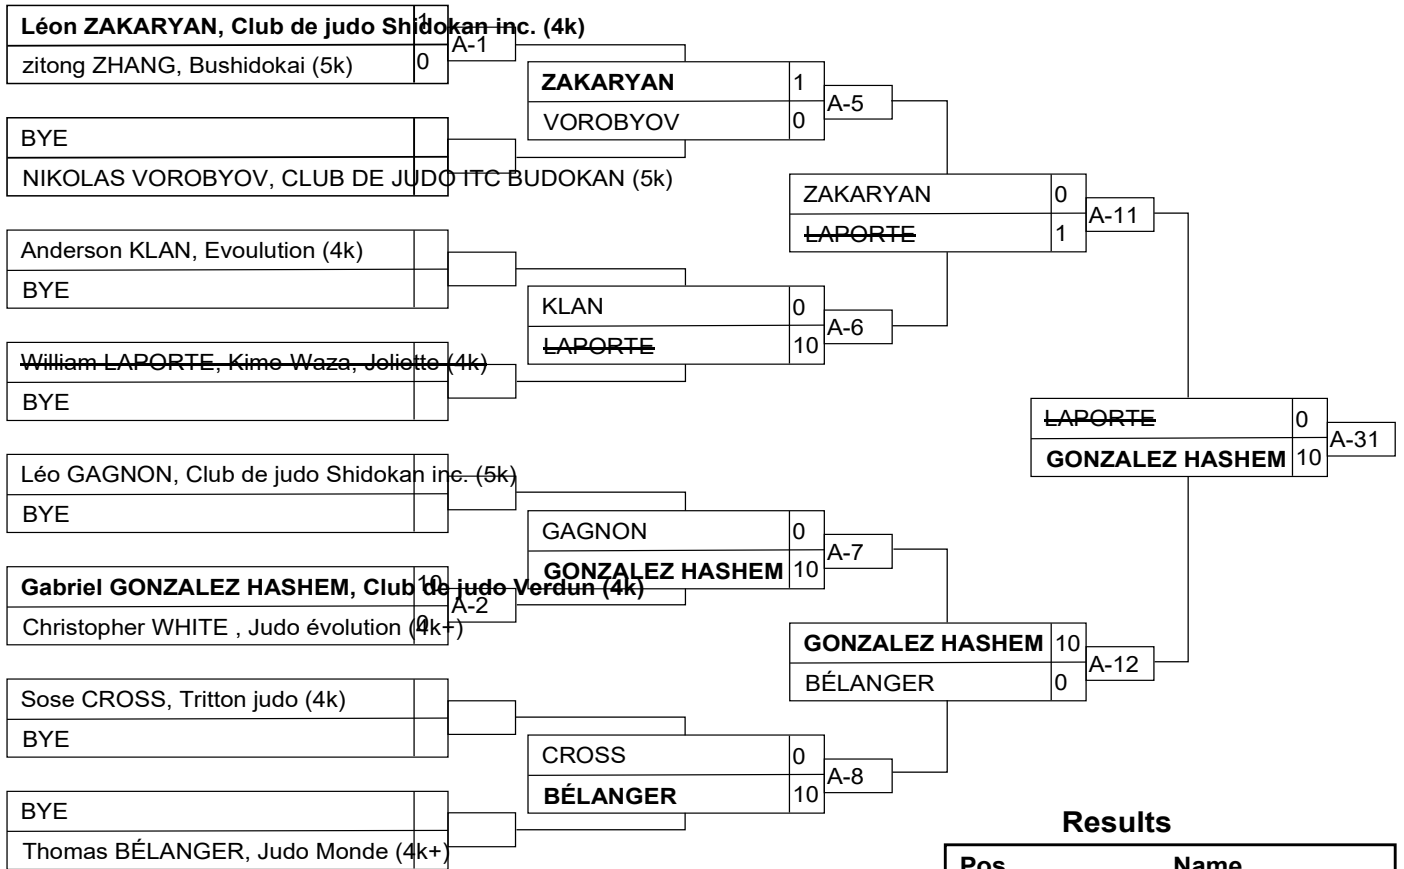

U16M -55 JO

Results

Pos	Name
1	Gabriel GONZALEZ HASHEM, Club de judo Verdun (4k)
2	
3	Léon ZAKARYAN, Club de judo Shidokan inc. (4k)
3	Anderson KLAN, Evoulution (4k)