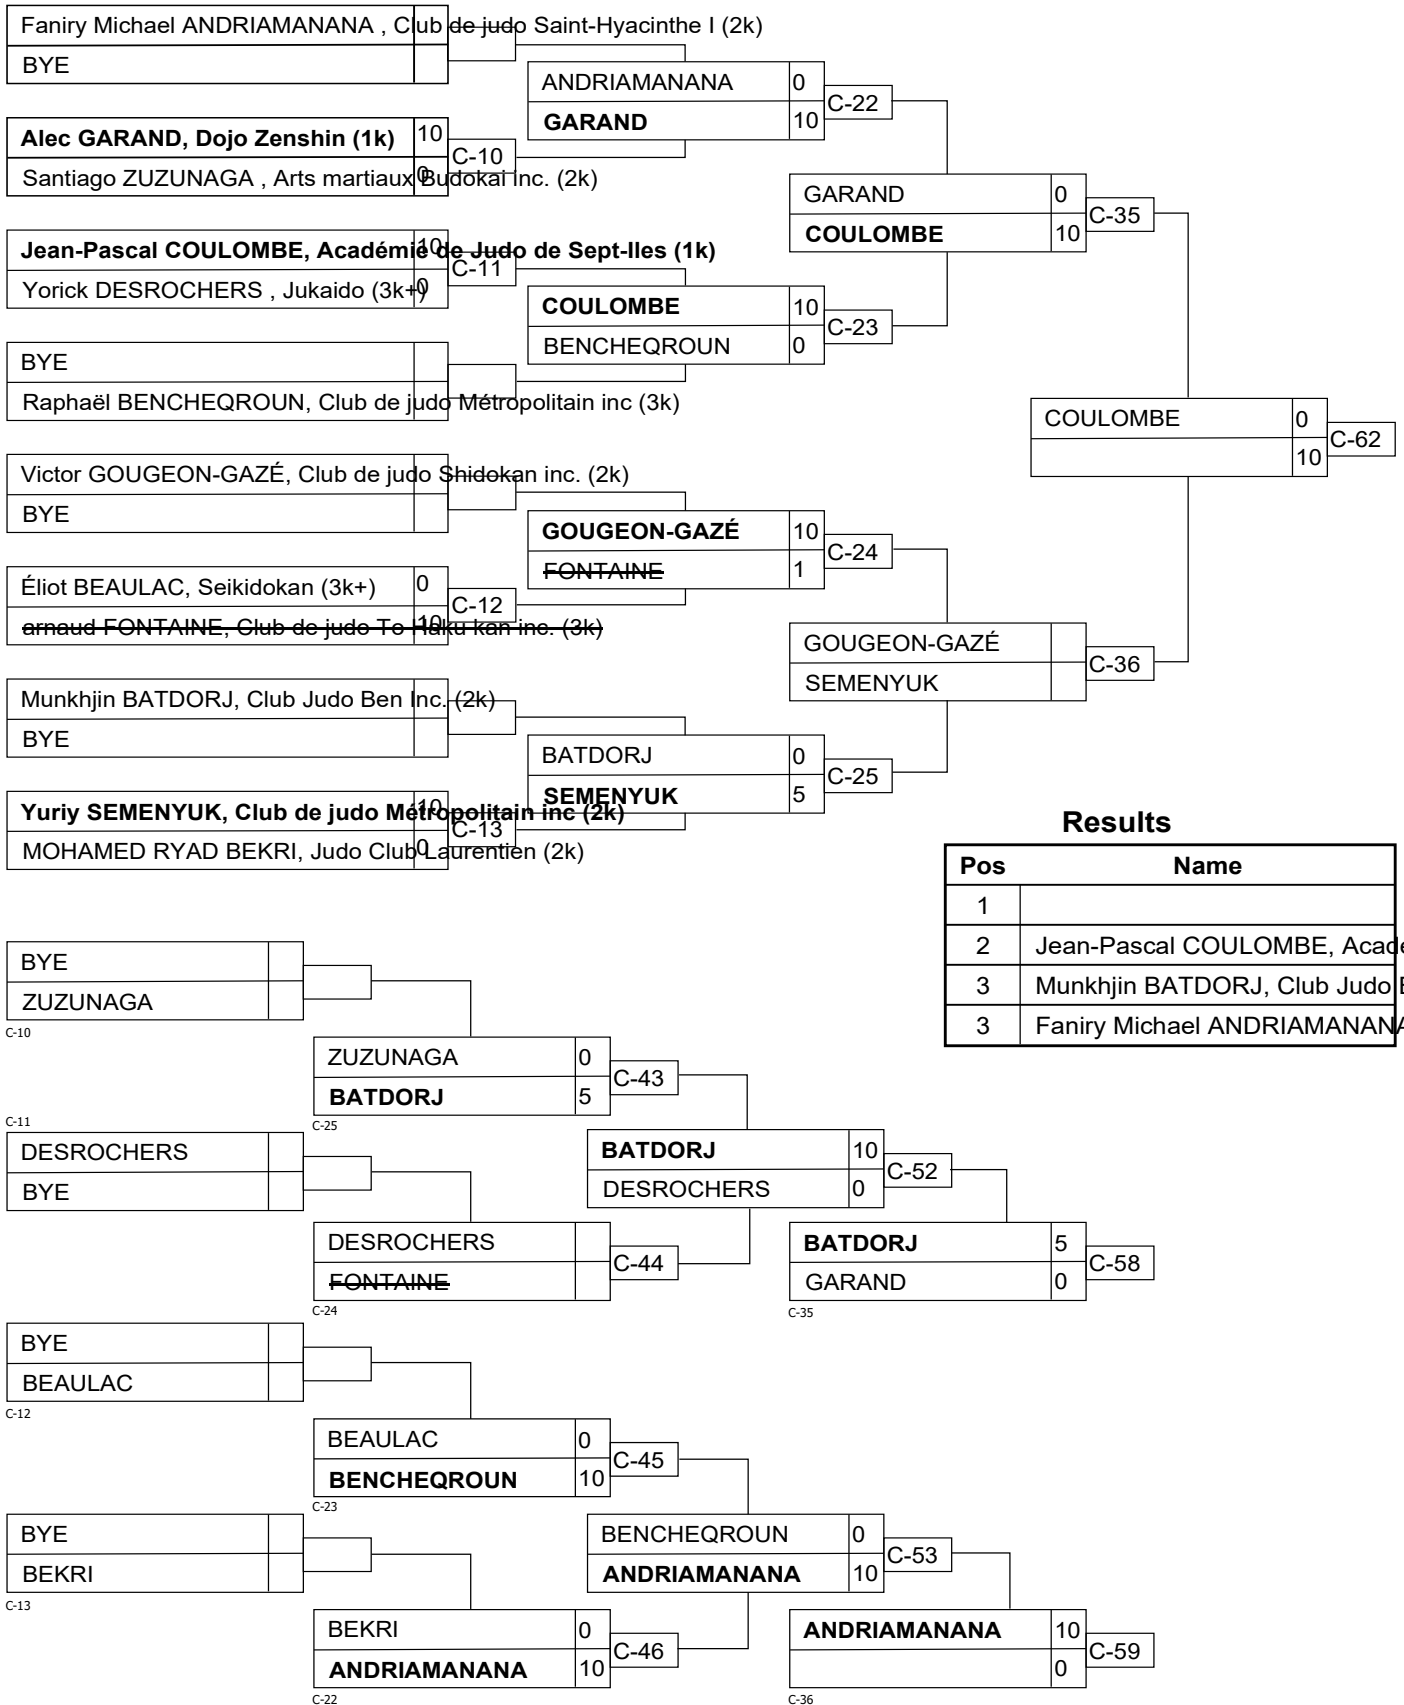

U16M -66V+

Results

Pos	Name
1	
2	Jean-Pascal COULOMBE, Académie de Judo de Sept-Iles (1k)
3	Munkhjijn BATDORJ, Club Judo Ben Inc. (2k)
3	Faniry Michael ANDRIAMANANA, Club de judo Saint-Hyacinthe I (2k)