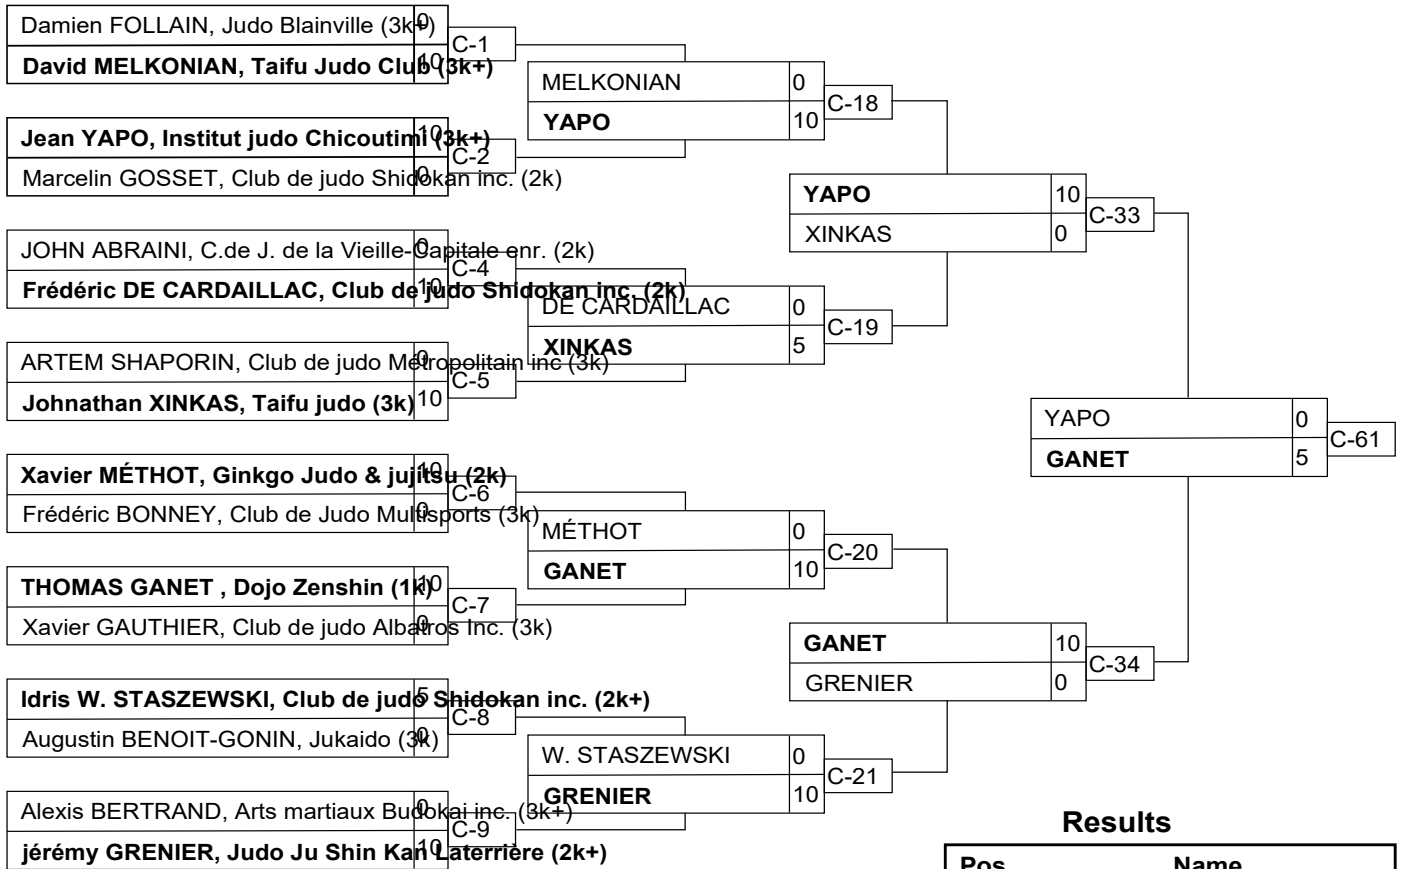

U16M -50 V+

Results

Pos	Name
1	THOMAS GANET , Dojo Zenshin (1k)
2	Jean YAPO, Institut judo Chicoutimi (3k+)
3	Johnathan XINKAS, Taifu judo (3k)
3	David MELKONIAN, Taifu Judo Club (3k+)