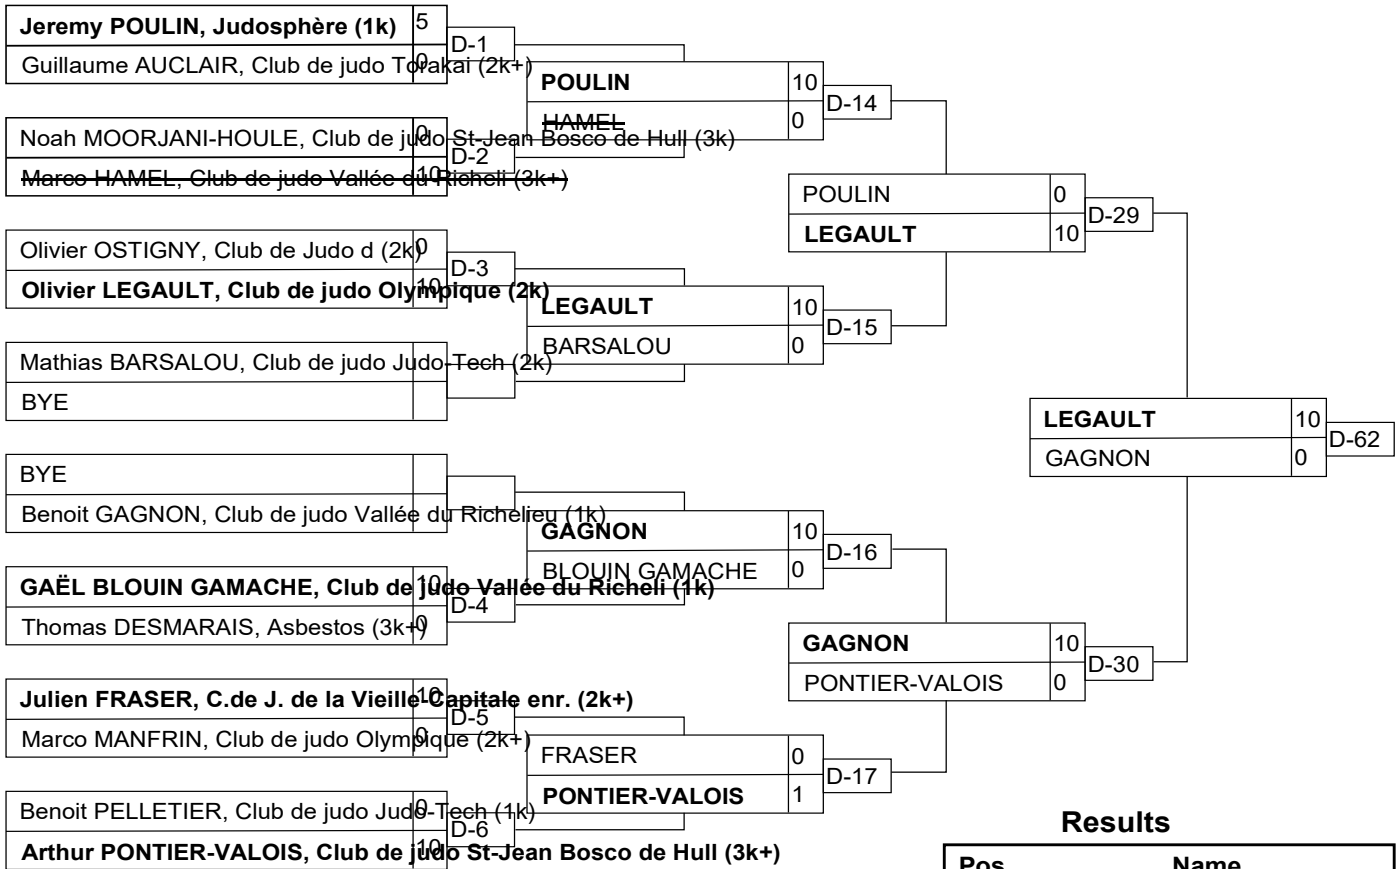

U16M -55 V+

Results

Pos	Name
1	Olivier LEGAULT, Club de judo Olympique
2	Benoit GAGNON, Club de judo Vallée du R
3	Olivier OSTIGNY, Club de Judo d (2k)
3	Benoit PELLETIER, Club de judo Judo-Tec