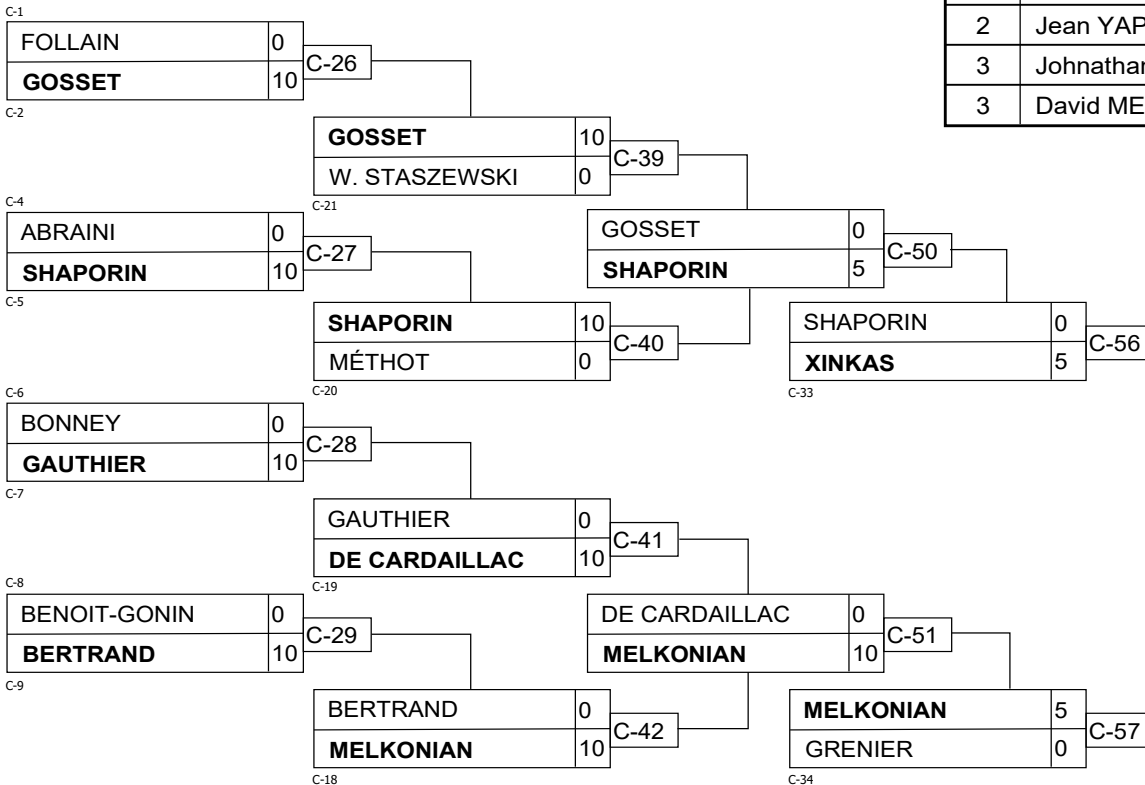

## Results

Pos	Name
1	THOMAS GANET , Dojo Zenshin (1k)
2	Jean YAPO, Institut judo Chicoutimi (3k+)
3	Johnathan XINKAS, Taifu judo (3k)
3	David MELKONIAN, Taifu Judo Club (3k+)